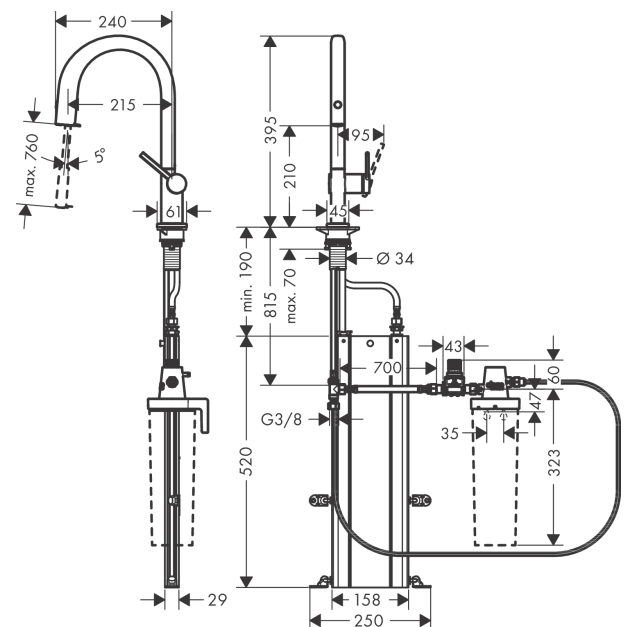

Aqittura M91

Mitigeur de cuisine 210 FilterSystem, avec douchette extractible 1 jet, sBox

Finition: **Noir mat** Numéro d'article: **76826670**

Description

Caractéristiques

- comprenant: mitigeur de cuisine, sBox, tête de filtre
- ComfortZone 210
- bec orientable possible sur 3 niveaux 60°, 110° ou 150°
- jet laminaire
- débit maximal sous 3 bar de pression: 6,5 l/min
- cartouche céramique
- raccordement flexible G 3/8
- clapet anti-retour intégré
- convient au chauffe-eau instantané
- sBox : le flexible rentre directement et sans bruit dans son boîtier de protection, sous le plan de travail
- longueur de la rallonge : jusqu'à 76 cm
- trou de robinet de Ø 35 mm requis
- comprenant: mitigeur de cuisine, matériel de montage, flexibles de raccordement, notice de montage
- arrivées d'eau séparées pour l'eau filtrée et non filtrée
- eau potable filtrée via un bouton poussoir au niveau du bec verseur
- raccordement du filtre: entrée et sortie G 3/8
- volume d'eau maximum fourni (eau filtrée): 1,8 l/min
- ACS 23 ACC NY 262, valide jusqu'au 04.08.2028

Aqittura M91

Mitigeur de cuisine 210 FilterSystem, avec douchette extractible 1 jet, sBox

Finition: **Noir mat** Numéro d'article: **76826670**

Vue éclatée

Année de construction: >03/22

Aqittura M91**Mitigeur de cuisine 210 FilterSystem, avec douchette extractible 1 jet, sBox**Finition: **Noir mat** Numéro d'article: **76826670****Liste des pièces détachées**