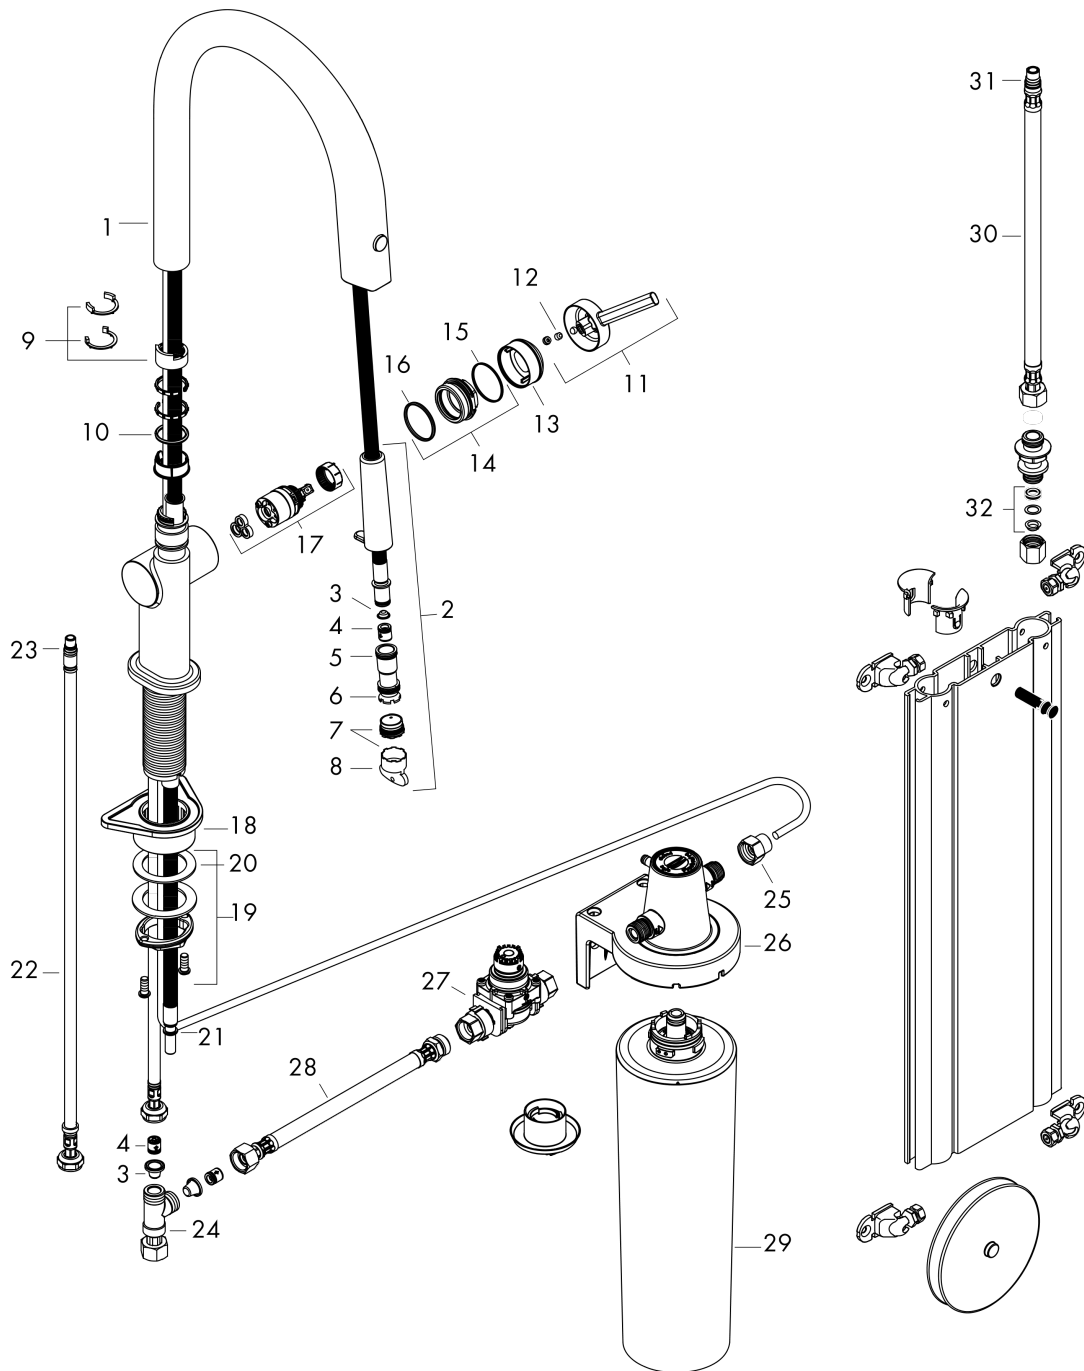

Aqittura M91

Mitigeur de cuisine 210 FilterSystem, avec douchette extractible 1 jet, sBox

Finition: **Noir mat** Numéro d'article: **76826670**

Vue éclatée

Année de construction: >03/22

Aqittura M91**Mitigeur de cuisine 210 FilterSystem, avec douchette extractible 1 jet, sBox**Finition: **Noir mat** Numéro d'article: **76826670****Liste des pièces détachées**

Année de construction: >03/22

Pos.	Description	Numéro d'article	GP	UE
1	bec cpl.	94713670	269,04 €	1
2	douchette cpl.	94512000	51,80 €	1
3	filtre	98516000	11,51 €	1
4	clapet anti-retour DW 10	96456000	14,39 €	1
5	joint torique 13x1,5	98475000	8,64 €	1
6	joint torique 12x2,5	98230000	8,64 €	1
7	diffuseur	93748000	28,78 €	1
8	clé	93750000	14,39 €	1
9	set des bagues d'arrêt (110° / 150°)	94513000	66,18 €	1
10	joint torique 21x2,5	98211000	8,64 €	1
11	poignée	93736670	64,75 €	1
12	vis M5x5	98446000	8,64 €	1
13	rosace	93737000	44,62 €	1
14	écrou à six pans	93738000	51,80 €	1
15	joint torique 29x2	98391000	8,64 €	1
16	joint torique 30x1,5	98433000	8,64 €	1
17	cartouche cpl.	93740000	96,40 €	1
18	set de fixation	97523000	11,51 €	1
19	fixation cpl. (spéciale)	93253000	23,03 €	1
20	anneau plastique	97548000	8,64 €	1
21	flexible	93754000	112,22 €	1
22	flexible de raccordement 900 mm M8x0,75 G3/8	93746000	44,62 €	1
23	joint torique 6,6x1,6	93019000	8,64 €	1
24	raccord en T	94707000	139,55 €	1
25	set de adaptateur	94710000	51,80 €	1
26	support cpl.	94709000	139,55 €	1
27	pressure reducer	94708000	179,83 €	1
28	flexible de raccordement 700 mm G3/8 x G3/8	95896000	66,18 €	1
29	Filtrez avec du charbon actif et minéralisation (Harmony)	76828000	-	1
30	flexible de raccordement 450 mm M10x1 G3/8	96507000	28,78 €	1
31	joint torique 8x1,5	98423000	8,64 €	1
32	raccord à bague sertie	96099000	14,39 €	1