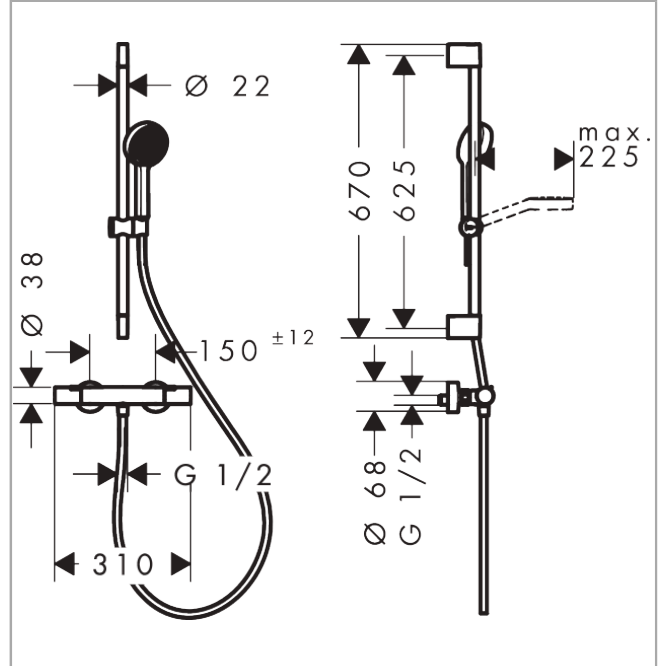

Activera Select S

Combi set 95 2jet EcoSmart avec mitigeur thermostatique Ecostat Fine et barre de douche 65 cm

Finition: **Noir mat** Numéro d'article: **28876670**

Description

Caractéristiques

- comprenant: thermostatique de douche, douchette à main, curseur, barre de douche, flexible de douche
- dimension du disque de jet: 95 mm
- FlexPower : picots élastiques se dilatant et se rétractant au passage de l'eau offrant un débit constant
- débit du jet Rain sous 3 bar de pression: 7,2 l/min
- type de jet de la douchette à main: Jet Rain, ImpactRain
- débit du jet ImpactRain sous 3 bar de pression: 6,5 l/min
- régulateur de débit: 8 l/min (avec des tolérances possibles de -20 %)
- débit de la douchette à main sous 3 bar de pression: 7,2 l/min
- débit: 8 l/min sous 3 bars de pression
- pression minimum en fonctionnement: 0,5 bar
- pression maximum en fonctionnement: 10 bar
- QuickClean+ : évite les dépôts calcaires grâce à l'élasticité des buses
- choix du jet facile grâce au bouton Select
- thermostatique : Ecostat Fine
- Le bouton Ecostop+ limite la consommation d'eau à 6 l/min
- SafetyStop à 40 °C
- limiteur d'eau chaude réglable
- sécurité contre le retour d'eau
- curseur réglable en hauteur avec bouton-poussoir de blocage
- tube profilé: rond
- diamètre de la barre de douche: 22 mm
- longueur du tube: 669 mm
- distance de perçage: 625 mm
- Type d'installation: mural
- type de raccordement: G ½
- supports muraux synthétiques
- longueur du flexible: 1600 mm
- flexible de douche avec écrou conique aux deux extrémités
- pivot tournant côté douchette évitant la torsion du flexible
- Taxonomie UE: max. 8 l/min - DNSH (Do No Significant Harm)

Détails de l'article

EAN

4059625605882

Technologie

Activera Select S Combi set 95 2jet EcoSmart avec mitigeur thermostatique Ecostat Fine et barre de douche 65 cm

Finition: **Noir mat** Numéro d'article: **28876670**

Photo du produit

Plan géométral

Schéma d'écoulement