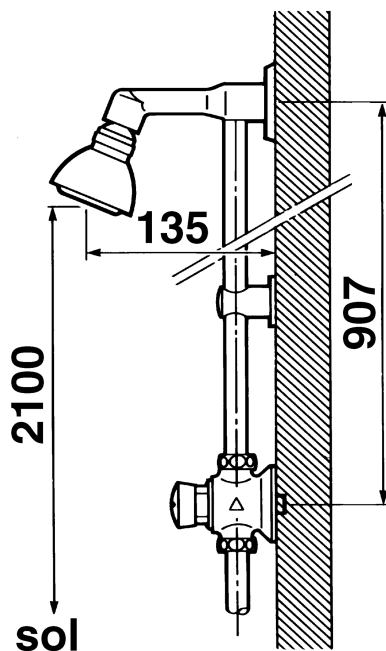

Gamme : PRESTO P 50

Réf : 38772 - Robinet simple temporisé pour douche applique prêt à poser - pomme de douche orientable

> Pression d'utilisation recommandée :

- 1 à 5 bars

> Débit :

- 8 l/mn à 3 bars par régulateur de débit intégré
- Réglage de débit par bague filetée
- Dispositif anti-coup de bélier

> Durée d'écoulement :

- 30 secondes (-10 / +5 secondes)

> Alimentation hydraulique :

- Mâle G 3/4" (20x27) en eau froide ou pré-mitigée

> Résistance thermique :

- Ce robinet résiste à une température de 75°C durant 30 minutes dans le cadre de chocs thermiques

> Sécurité :

- Bouton non tournant inviolable par l'utilisateur
- Repère par point de couleur rouge inusable et indémontable

> Livré avec :

- 1 Pomme de douche orientable et bras de fixation
- 1 Tube de raccordement et 1 Collier de fixation
- 1 Joint plat
- 1 Joint filtre
- 2 Ecrous raccord 3/4" (20x27) pour tube de 14x16 mm