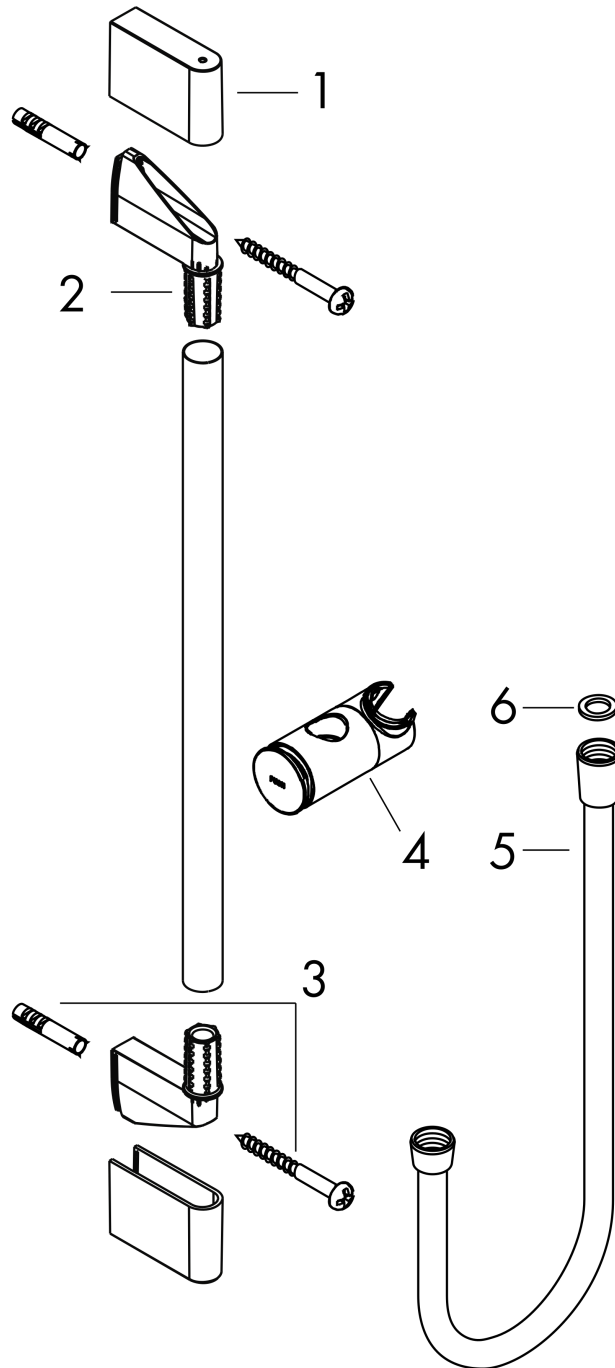

Unica
Barre de douche Pulsify S 65 cm avec flexible de douche
 Finition: **Noir mat** Numéro d'article: **24400670**

Description

Caractéristiques

- comprenant: barre de douche, curseur, flexible de douche
- pivot tournant côté douchette évitant la torsion du flexible
- l'angle d'inclinaison peut être réglé de 45°
- longueur du tube: 669 mm
- diamètre de la barre de douche: 22 mm
- tube profilé: rond
- distance de perçage: 625 mm
- longueur du flexible: 1600 mm
- curseur réglable en hauteur avec bouton-poussoir de blocage, curseur rotatif à droite et à gauche sur la colonne
- curseur avec mécanisme de blocage
- curseur réglable par plage
- supports muraux synthétique

Détails de l'article

EAN

4059625489055

Prix de design

reddot winner 2021

Photo du produit

Plan géométral

Unica
Barre de douche Pulsify S 65 cm avec flexible de douche
 Finition: **Noir mat** Numéro d'article: **24400670**

Vue éclatée

Année de construction: >04/23

Unica**Barre de douche Pulsify S 65 cm avec flexible de douche**Finition: **Noir mat** Numéro d'article: **24400670****Liste des pièces détachées**

Année de construction: >04/23

Pos.	Description	Numéro d'article	GP	UE
1	cache	95217670	25,15 €	1
2	fixation murale	95218000	13,98 €	1
3	set de fixation	96179000	16,78 €	1
4	curseur complet	93517670	96,42 €	1
5	flexible Isiflex'B 1,60 m	28276670	-	1
6	joint	98058000	8,39 €	1
a	cale de compensation 7 mm	97450000	-	1