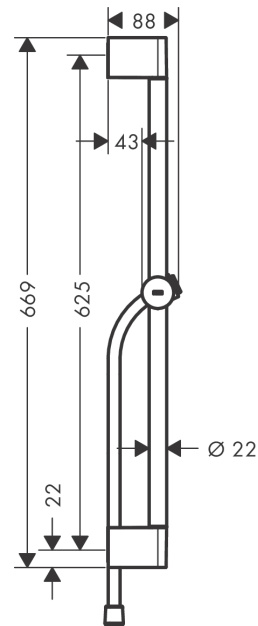

Unica
Barre de douche Pulsify S 65 cm avec flexible de douche
 Finition: **Noir mat** Numéro d'article: **24400670**

Description

Caractéristiques

- comprenant: barre de douche, curseur, flexible de douche
- pivot tournant côté douchette évitant la torsion du flexible
- l'angle d'inclinaison peut être réglé de 45°
- longueur du tube: 669 mm
- diamètre de la barre de douche: 22 mm
- tube profilé: rond
- distance de perçage: 625 mm
- longueur du flexible: 1600 mm
- curseur réglable en hauteur avec bouton-poussoir de blocage, curseur rotatif à droite et à gauche sur la colonne
- curseur avec mécanisme de blocage
- curseur réglable par plage
- supports muraux synthétique

Détails de l'article

EAN

4059625489055

Prix de design

reddot winner 2021

Photo du produit

Plan géométral

Unica
Barre de douche Pulsify S 65 cm avec flexible de douche
 Finition: **Noir mat** Numéro d'article: **24400670**

Vue éclatée

Année de construction: >04/23

Unica**Barre de douche Pulsify S 65 cm avec flexible de douche**Finition: **Noir mat** Numéro d'article: **24400670****Liste des pièces détachées**

Année de construction: >04/23

Pos.	Description	Numéro d'article	GP	UE
1	cache	95217670	25,15 €	1
2	fixation murale	95218000	13,98 €	1
3	set de fixation	96179000	16,78 €	1
4	curseur complet	93517670	96,42 €	1
5	flexible Isiflex'B 1,60 m	28276670	-	1
6	joint	98058000	8,39 €	1
a	cale de compensation 7 mm	97450000	-	1