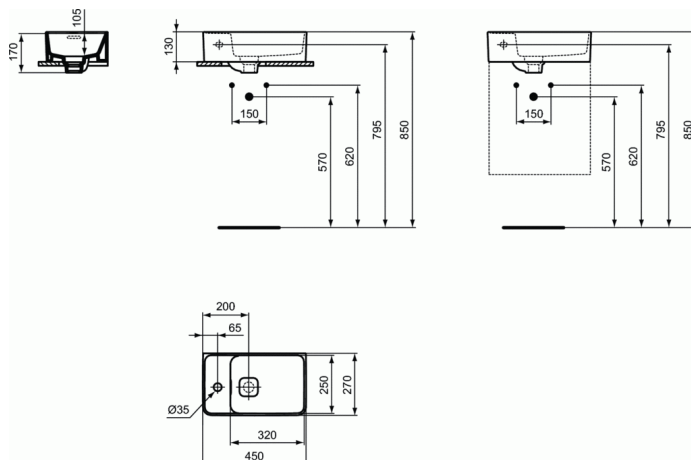

Code article T2995

Ideal Standard

### Lave-mains 45 x 27 cm

#### Lave-mains 45 x 27 cm

En grès fin. 1 trou central pour la robinetterie.

Trou de trop-plein.

Fixation murale par 2 tire-fonds non fournis.

Version gauche