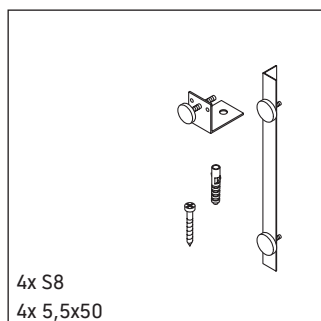

Starck

ST 8941

Notice de montage

Starck # 7X0340

Se conformer à toutes les autres instructions de montage !

Consignes d'utilisation

Nous nous réservons le droit d'apporter des améliorations techniques ou des modifications externes aux produits présentés.