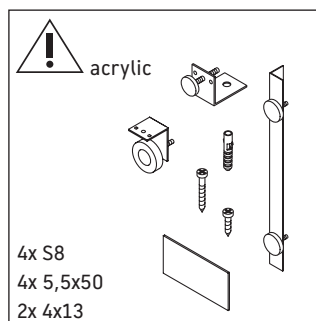

Starck

ST 8941

Notice de montage

Starck # 7X0340

Se conformer à toutes les autres instructions de montage !

Consignes d'utilisation

Nous nous réservons le droit d'apporter des améliorations techniques ou des modifications externes aux produits présentés.