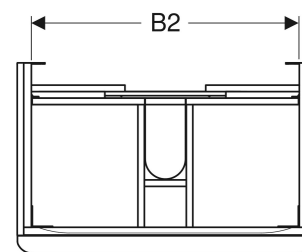

Meuble bas Geberit Smyle Square pour lavabo, avec deux tiroirs

Exemple d'image

CARACTÉRISTIQUES

- Certifié FSC™ C134279
- Suspendu
- Avec deux tiroirs
- Poignée d'ouverture
- Tiroir à fermeture ralentie
- Résistant à l'humidité
- Livré prémonté

CARACTÉRISTIQUES TECHNIQUES

Matériau Panneau aggloméré trois couches haute densité

Charge du tiroir max.

30 kg

CONTENU DE LA LIVRAISON

- Meuble bas pour lavabo
- Matériel de fixation

ACCESSOIRES

- Casier de rangement Geberit agencement en T, pour tiroir supérieur
- Casier de rangement Geberit agencement en H, pour tiroir supérieur

- Casier de rangement Geberit agencement en H, pour tiroir inférieur
- Porte-serviettes Geberit pour meuble de salle de bains, design angle arrondi
- Porte-serviettes Geberit pour meuble de salle de bains, design angle droit
- Porte-serviettes Geberit pour meuble de salle de bains
- Réglette lumineuse Geberit pour tiroir
- Jeu de pieds étroits Geberit
- Réglette lumineuse double Geberit pour tiroir
- Support magnétique Geberit

| N° de réf. | Couleur / surface | B cm | B1 cm | B2 cm | Largeur de lavabo cm | H cm | T cm |
|--------------|--|------|-------|-------|----------------------|------|------|
| 500.352.00.1 | Corps et façade : blanc / laqué très brillant Poignée : blanc alpin / thermolaqué mat | 58.4 | 53.5 | 51.4 | 60 | 61.7 | 47 |