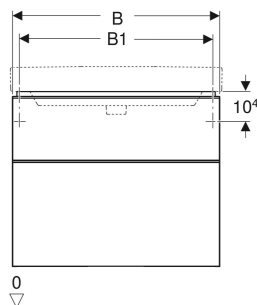

Meuble bas Geberit Smyle Square pour lavabo, avec deux tiroirs

Exemple d'image

CARACTÉRISTIQUES

- Certifié FSC™ C134279
- Suspendu
- Avec deux tiroirs
- Poignée d'ouverture
- Tiroir à fermeture ralentie
- Résistant à l'humidité
- Livré prémonté

CARACTÉRISTIQUES TECHNIQUES

Matériau Panneau aggloméré trois couches haute densité

Charge du tiroir max.

30 kg

CONTENU DE LA LIVRAISON

- Meuble bas pour lavabo
- Matériel de fixation

ACCESSOIRES

- Casier de rangement Geberit agencement en T, pour tiroir supérieur
- Casier de rangement Geberit agencement en H, pour tiroir supérieur

- Casier de rangement Geberit agencement en H, pour tiroir inférieur
- Porte-serviettes Geberit pour meuble de salle de bains, design angle arrondi
- Porte-serviettes Geberit pour meuble de salle de bains, design angle droit
- Porte-serviettes Geberit pour meuble de salle de bains
- Réglette lumineuse Geberit pour tiroir
- Jeu de pieds étroits Geberit
- Réglette lumineuse double Geberit pour tiroir
- Support magnétique Geberit

| N° de réf. | Couleur / surface | B cm | B1 cm | B2 cm | Largeur de lavabo cm | H cm | T cm |
|--------------|--|------|-------|-------|----------------------|------|------|
| 500.352.00.1 | Corps et façade : blanc / laqué très brillant Poignée : blanc alpin / thermolaqué mat | 58.4 | 53.5 | 51.4 | 60 | 61.7 | 47 |