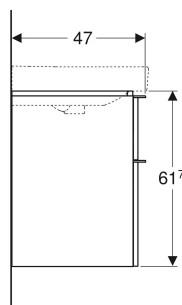

Meuble bas Geberit Smyle Square pour lavabo, avec deux tiroirs

Exemple d'image

CARACTÉRISTIQUES

- Certifié FSC™ C134279
- Suspendu
- Avec deux tiroirs
- Poignée d'ouverture
- Tiroir à fermeture ralentie
- Résistant à l'humidité
- Livré prémonté

CARACTÉRISTIQUES TECHNIQUES

Matériau Panneau aggloméré trois couches haute densité

Charge du tiroir max.

30 kg

CONTENU DE LA LIVRAISON

- Meuble bas pour lavabo
- Matériel de fixation

ACCESSOIRES

- Casier de rangement Geberit agencement en T, pour tiroir supérieur
- Casier de rangement Geberit agencement en H, pour tiroir supérieur

| N° de réf. | Couleur / surface | B cm | B1 cm | B2 cm | Largeur de lavabo cm | H cm | T cm |
|--------------|--|------|-------|-------|----------------------|------|------|
| 500.352.00.1 | Corps et façade : blanc / laqué très brillant Poignée : blanc alpin / thermolaqué mat | 58.4 | 53.5 | 51.4 | 60 | 61.7 | 47 |