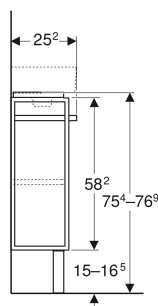

Meuble bas Geberit Renova Compact pour lave-mains, avec porte-serviettes, avec pieds

Exemple d'image

CARACTÉRISTIQUES

- Certifié FSC™ C134279
- Avec une porte
- Porte-serviettes chromé brillant
- Poignée d'ouverture
- Porte à fermeture ralentie
- Avec tablette amovible
- Résistant à l'humidité

- Façade en MDF
- Livré prémonté

CARACTÉRISTIQUES TECHNIQUES

Matériau

Panneau aggloméré trois couches haute densité

CONTENU DE LA LIVRAISON

- Meuble bas pour lave-mains
- Jeu de pieds
- Matériel de fixation

ACCESSOIRES

- Jeu de pieds Geberit
- Support magnétique Geberit

N° de réf.	Couleur / surface	B cm	Largeur de lavabo cm		H cm	T cm	Porte	Porte-serviettes
009928CBLBB	Corps : blanc / laqué mat Façade : blanc / laqué ultra-brillant	44.8	50	75.4-76.9	25.2	Charnières à droite	Gauche	
009929CBLBB	Corps : blanc / laqué mat Façade : blanc / laqué ultra-brillant	44.8	50	75.4-76.9	25.2	Charnières à gauche	Droite	