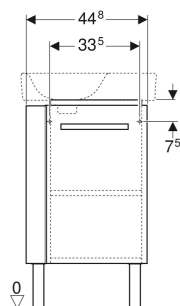

Meuble bas Geberit Renova Compact pour lave-mains, avec porte-serviettes, avec pieds

Exemple d'image

CARACTÉRISTIQUES

- Certifié FSC™ C134279
- Avec une porte
- Porte-serviettes chromé brillant
- Poignée d'ouverture
- Porte à fermeture ralentie
- Avec tablette amovible
- Résistant à l'humidité

- Façade en MDF
- Livré prémonté

CARACTÉRISTIQUES TECHNIQUES

Matériau

Panneau aggloméré trois couches haute densité

CONTENU DE LA LIVRAISON

- Meuble bas pour lave-mains
- Jeu de pieds
- Matériel de fixation

ACCESSOIRES

- Jeu de pieds Geberit
- Support magnétique Geberit

N° de réf.	Couleur / surface	B cm	Largeur de lavabo cm		H cm	T cm	Porte	Porte-serviettes
009928CBLBB	Corps : blanc / laqué mat Façade : blanc / laqué ultra-brillant	44.8	50	75.4-76.9	25.2	Charnières à droite	Gauche	
009929CBLBB	Corps : blanc / laqué mat Façade : blanc / laqué ultra-brillant	44.8	50	75.4-76.9	25.2	Charnières à gauche	Droite	