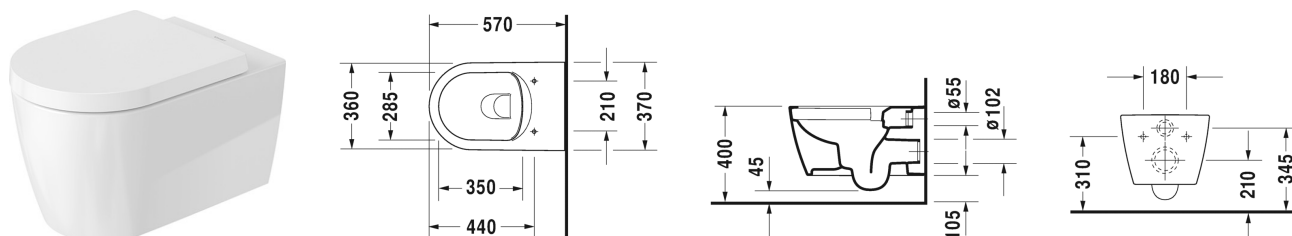

ME by Starck Cuvette suspendue Duravit Rimless® #
 252909..00 / 252909..00 / 252909..00 / 252909..00

| < 370 mm > |

Cuvette suspendue Duravit Rimless®	Dimension	Poids	Référence
rimless, à fond creux, système Durafix inclus, UWL classe 1			
Finitions			
00 Blanc 20 HygieneGlaze (un émail céramique aux propriétés antibactériennes quasi illimitées dans le temps) 26 Blanc / Blanc satiné 90 Blanc HygieneGlaze / Blanc satiné			
Variante			
♣ coloris intérieur Blanc, coloris extérieur Blanc, 4,5 L	370 x 570 mm	26,000 kg	252909..00
♣ coloris intérieur Blanc, coloris extérieur Blanc satiné, 4,5 L	370 x 570 mm	26,000 kg	252909..00
♣ coloris intérieur Blanc, coloris extérieur Blanc, 4,5 L	370 x 570 mm	26,000 kg	252909..00
♣ coloris intérieur Blanc, coloris extérieur Blanc satiné, 4,5 L	370 x 570 mm	26,000 kg	252909..00
Infobox			
Système Durafix pour fixation invisible inclus dans la livraison			
Avec le traitement de surface WonderGliss, les céramiques sanitaires restent propres et belles pendant longtemps. Lorsque vous commandez WonderGliss, merci d'ajouter un "1" en onzième position de la référence.			
Accessoires pour céramique			
Abattant amovible, charnières inox, avec amortisseur de fermeture		2,100 kg	002009
Abattant charnières inox, sans amortisseur de fermeture		2,100 kg	002001
Fixations pour bidet et cuvette suspendus	Ø 12 x 180 mm	0,200 kg	006500
Accessoires			
Set d'isolation acoustique			005090