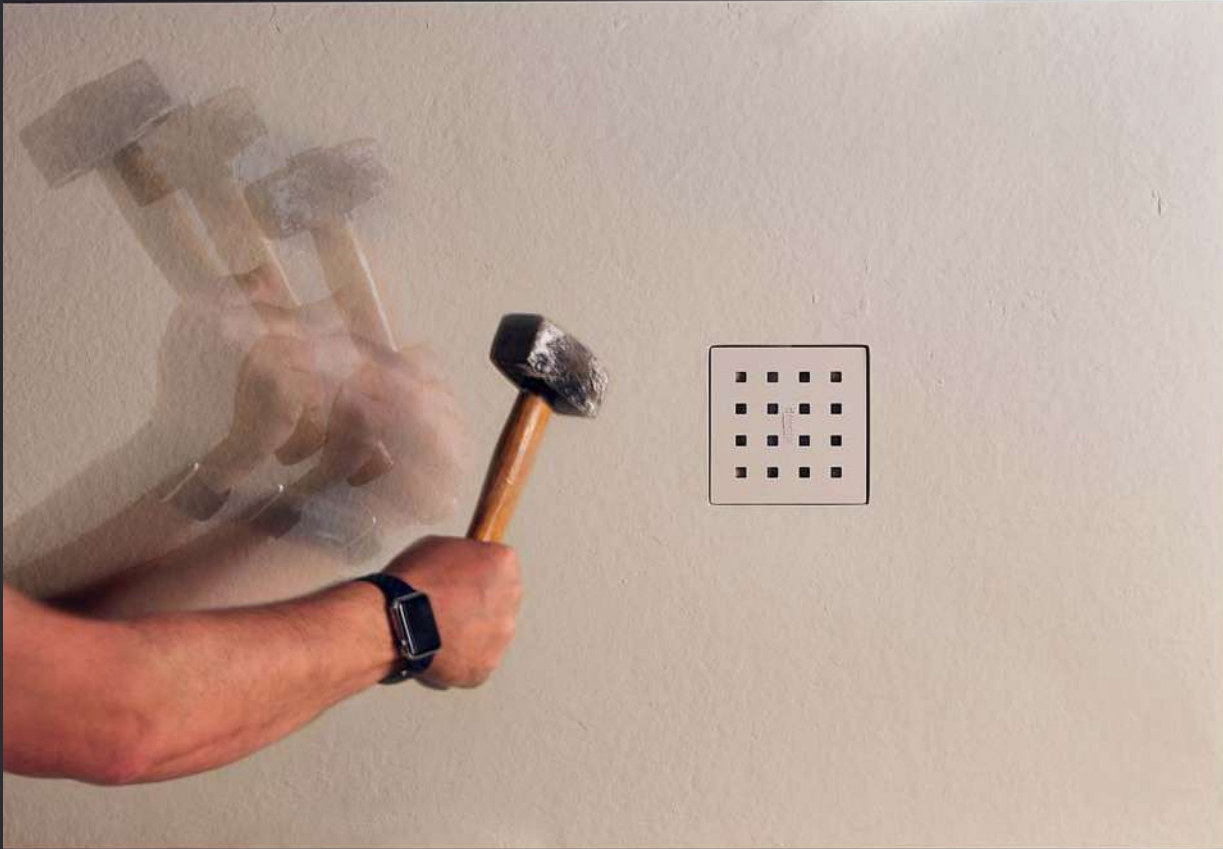

Doccia Nano-coating[®], marca patentada por Grupo Doccia modifica el interior del material a nivel molecular con la inclusión de las partículas de grafeno, mejorando aún más sus prestaciones técnicas y estéticas: peso, reducido a un 47%, fácil instalación y mayor dureza y resistencia, superior a la del acero.

PT A Doccia revoluciona o sector das superfícies de carga mineral com uma nova e inovadora tecnologia denominada Doccia Nano-coating® de carga mineral vulcânica e com micropartículas de grafeno.

Doccia Nano-coating®, marca patenteada pelo Grupo Doccia, modifica o interior do material a nível molecular com a inclusão das partículas de grafeno, melhorando ainda mais as suas prestações técnicas e estéticas: peso reduzido a 47%, fácil instalação e maior dureza e resistência, superior à do aço.

Ce nouveau revêtement appelé Nano-Coating® fait l'objet d'un brevet par la société DOCCIA. L'apport d'une masse minérale légère composée de roche volcanique permet une réduction de poids de 47%, rendant le transport et la pose plus facile. L'inclusion au niveau moléculaire, d'une résine révolutionnaire appelée le Graphène, donne au revêtement Gel-Coat un plus dans ses prestations techniques et lui donne une plus grande dureté et résistance aux agents extérieurs.