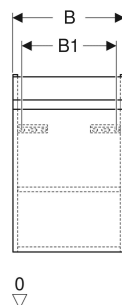

Meuble bas Geberit Renova Plan pour lave-mains, avec une porte

Exemple d'image

CARACTÉRISTIQUES

- Certifié FSC™ C134279
- Suspendu
- Avec une porte
- Ouverture par poignée intégrée
- Porte à fermeture ralentie
- Avec tablette amovible
- Charnières à gauche ou à droite

- Résistant à l'humidité
- Façade en MDF
- Livré prémonté

CARACTÉRISTIQUES TECHNIQUES

Matériau

Panneau aggloméré trois couches haute densité

CONTENU DE LA LIVRAISON

- Meuble bas pour lave-mains
- Tablette
- Matériel de fixation

ACCESSOIRES

- Support magnétique Geberit
- Jeu de pieds Geberit

N° de réf.	Couleur / surface	B cm	B1 cm	Largeur de lavabo cm	H cm	T cm	T1 cm
501.902.00.1 *	noyer Carya clair / feuille structurée	38.4	32	45	60.5	30.8	19.9
501.902.01.1	blanc / laqué très brillant	38.4	32	45	60.5	30.8	19.9
501.902.JK.1	gris velouté / laqué mat	38.4	32	45	60.5	30.8	19.9
501.902.JR.1 *	noyer Carya / feuille structurée	38.4	32	45	60.5	30.8	19.9

<i>N° de réf.</i>	<i>Couleur / surface</i>	<i>B</i> cm	<i>B1</i> cm	<i>Largeur de lavabo</i> cm	<i>H</i> cm	<i>T</i> cm	<i>T1</i> cm
501.903.00.1 *	noyer Carya clair / feuille structurée	43.5	37	50	60.5	34.5	23.5
501.903.01.1	blanc / laqué très brillant	43.5	37	50	60.5	34.5	23.5
501.903.JK.1	gris velouté / laqué mat	43.5	37	50	60.5	34.5	23.5
501.903.JR.1 *	noyer Carya / feuille structurée	43.5	37	50	60.5	34.5	23.5