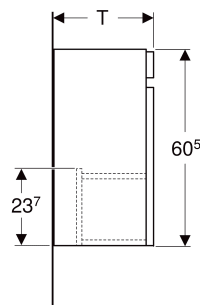

Meuble bas Geberit Renova Plan pour lave-mains, avec une porte

Exemple d'image

CARACTÉRISTIQUES

- Certifié FSC™ C134279
- Suspendu
- Avec une porte
- Ouverture par poignée intégrée
- Porte à fermeture ralentie
- Avec tablette amovible
- Charnières à gauche ou à droite

- Résistant à l'humidité
- Façade en MDF
- Livré prémonté

CARACTÉRISTIQUES TECHNIQUES

Matériau

Panneau aggloméré trois couches haute densité

CONTENU DE LA LIVRAISON

- Meuble bas pour lave-mains
- Tablette
- Matériel de fixation

ACCESSOIRES

- Support magnétique Geberit
- Jeu de pieds Geberit

N° de réf.	Couleur / surface	B cm	B1 cm	Largeur de lavabo cm	H cm	T cm	T1 cm
501.902.00.1 *	noyer Carya clair / feuille structurée	38.4	32	45	60.5	30.8	19.9
501.902.01.1	blanc / laqué très brillant	38.4	32	45	60.5	30.8	19.9
501.902.JK.1	gris velouté / laqué mat	38.4	32	45	60.5	30.8	19.9
501.902.JR.1 *	noyer Carya / feuille structurée	38.4	32	45	60.5	30.8	19.9

<i>N° de réf.</i>	<i>Couleur / surface</i>	<i>B</i> cm	<i>B1</i> cm	<i>Largeur de lavabo</i> cm	<i>H</i> cm	<i>T</i> cm	<i>T1</i> cm
501.903.00.1 *	noyer Carya clair / feuille structurée	43.5	37	50	60.5	34.5	23.5
501.903.01.1	blanc / laqué très brillant	43.5	37	50	60.5	34.5	23.5
501.903.JK.1	gris velouté / laqué mat	43.5	37	50	60.5	34.5	23.5
501.903.JR.1 *	noyer Carya / feuille structurée	43.5	37	50	60.5	34.5	23.5