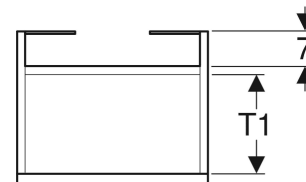

Meuble bas Geberit Renova Plan pour lave-mains, avec une porte

Exemple d'image

CARACTÉRISTIQUES

- Certifié FSC™ C134279
- Suspendu
- Avec une porte
- Ouverture par poignée intégrée
- Porte à fermeture ralentie
- Avec tablette amovible
- Charnières à gauche ou à droite

- Résistant à l'humidité
- Façade en MDF
- Livré prémonté

CARACTÉRISTIQUES TECHNIQUES

Matériau

Panneau aggloméré trois couches haute densité

CONTENU DE LA LIVRAISON

- Meuble bas pour lave-mains
- Tablette
- Matériel de fixation

ACCESSOIRES

- Support magnétique Geberit
- Jeu de pieds Geberit

N° de réf.	Couleur / surface	B cm	B1 cm	Largeur de lavabo cm	H cm	T cm	T1 cm
501.902.00.1 *	noyer Carya clair / feuille structurée	38.4	32	45	60.5	30.8	19.9
501.902.01.1	blanc / laqué très brillant	38.4	32	45	60.5	30.8	19.9
501.902.JK.1	gris velouté / laqué mat	38.4	32	45	60.5	30.8	19.9
501.902.JR.1 *	noyer Carya / feuille structurée	38.4	32	45	60.5	30.8	19.9