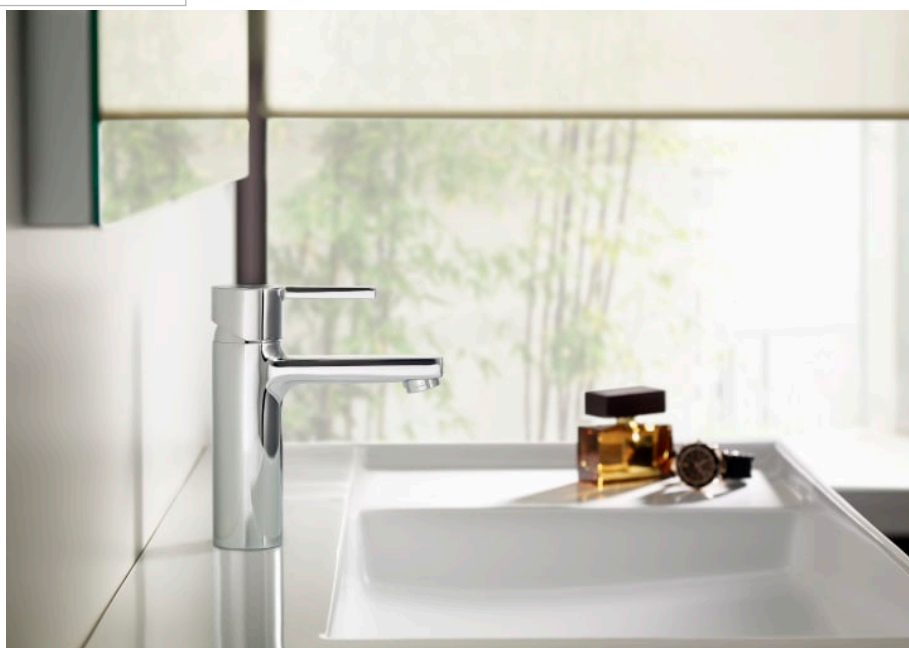

NAIA

CARACTÉRISTIQUES

- Débit (l/min - 3 bars): 5
- Economie d'eau et d'énergie
- Finition: Chromé
- Flexible d'alimentation inclus
- Lieux d'installation: Lavabo
- Limiteur de débit
- Ouverture centrale sur l'eau froide
- Type d'aérateur: Intégré
- Type d'installation: Sur plan
- Type de cartouche: Céramique
- Type de robinetterie: Mitigeur
- Type de vidage: Vidage automatique
- Vidage automatique

Lavabo monotrou avec vidage automatique et flexibles d'alimentation. Ouverture sur l'eau froide, débit limité à 5 l/min.

DESSINS TECHNIQUES

Evershine

SoftTurn®

## Naia

Dans cette collection de robinetterie, caractère et raffinement se marient à un design minimaliste né d'une parfaite combinaison des formes géométriques rondes et carrées.