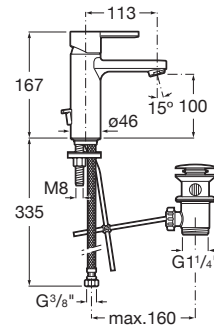

NAIA

CARACTÉRISTIQUES

- Débit (l/min - 3 bars): 5
- Economie d'eau et d'énergie
- Finition: Chromé
- Flexible d'alimentation inclus
- Lieux d'installation: Lavabo
- Limiteur de débit
- Ouverture centrale sur l'eau froide
- Type d'aérateur: Intégré
- Type d'installation: Sur plan
- Type de cartouche: Céramique
- Type de robinetterie: Mitigeur
- Type de vidage: Vidage automatique
- Vidage automatique

Lavabo monotrou avec vidage automatique et flexibles d'alimentation. Ouverture sur l'eau froide, débit limité à 5 l/min.

DESSINS TECHNIQUES

Evershine

SoftTurn®