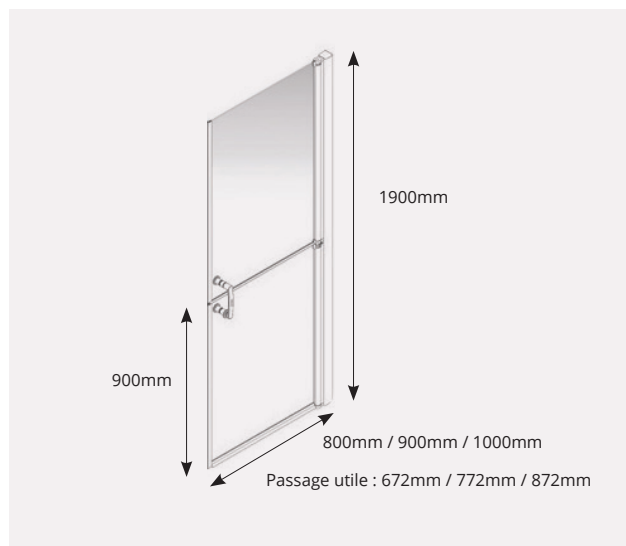

PAROI LARENCO

Porte Duo pleine hauteur - En niche

Texte descriptif CCTP

Paroi de douche Larenco Duo porte battante en verre transparent, sécurit de 6mm traité StayClear® des deux côtés, réversible, hauteur totale de 1900mm avec une ouverture à 900mm de hauteur, sans seuil, avec un cadre en aluminium chromé brillant, poignée en laiton bouton, ouverture et fermeture intérieur/extérieur sur charnières à relèvements de 5mm. Cette Paroi convient pour receveur, sol carrelé et sol souple. Garantie à vie

Caractéristiques

- Hauteur : 1900mm
- Paroi duo pleine hauteur réversible
- Verre Securit 6mm traité ClearShield® transparent
- Cadre en aluminium
- Charnières à relèvement
- Convient pour receveurs, sol souple ou sol carrelé.
- Poignée ergonomique chromée
- Segments fixes en option (voir tableau ci-après)

Matériaux

- Verre Securit 6 mm traité StayClear®
- Cadre en aluminium chromé brillant

Code	Description	Compensation
26784	Porte Duo 800mm	782 ~ 800 mm
26785	Porte Duo 900mm	882 ~ 900 mm
26786	Porte Duo 1000mm	982 ~ 1000 mm

Garanties et Certifications

Garantie à vie
CE Certification
Testé EN 14428

Dimensions

Liste de produits compatibles

Code	Description	Compensation
26727A	Segment côté charnière 400 mm	374 ~ 406 mm
26982A	Segment côté charnière 500 mm	474 ~ 506 mm
26983A	Segment côté charnière 600 mm	574 ~ 606 mm
26981A	Segment côté charnière 700 mm	674 ~ 706 mm
26797A	Segment côté charnière 800 mm	774 ~ 806 mm
26798A	Segment côté charnière 900 mm	874 ~ 906 mm
26799A	Segment côté charnière 1000 mm	974 ~ 1006 mm
26727B	Segment côté porte 400 mm	395 ~ 414 mm
26982B	Segment côté porte 500 mm	495 ~ 514 mm
26983B	Segment côté porte 600 mm	595 ~ 614 mm
26981B	Segment côté porte 700 mm	695 ~ 714 mm
26797B	Segment côté porte 800 mm	795 ~ 814 mm
26798B	Segment côté porte 900 mm	895 ~ 914 mm
26799B	Segment côté porte 1000 mm	995 ~ 1014 mm
26708	Compensateur pleine hauteur + 20mm	