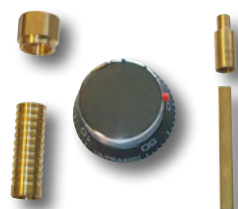

Des marques expertes
au service de votre quotidien

WATTS®

KITS POUR MITIGEURS THERMOSTATIQUES

Kits d'adaptation (pour gamme avant 1991)

Code réf.	Pour mitigeur type	Condit.
22TK1300	1300	1
22TK1400	1400	1
22TK23000	23000	1
22TKT3	T3-33000	1
22TKT4	T4-44000	1
22TKT5	T5-55000	1
22TKENT1	1100	1
22TKEN	11040	1
22TKENT2	21000	1
22TKEN	21200	1
22TKEN	21044	1
22TKENT3	33500	1
22TKEN	44500	1
22TK1400SE	TK1400SE	1
22T120720	Manette seule	1

Kits 22TK1300, 22TK23000, 22TKT3, 22TKT4, 22TKT5.

Kit 22TKEN

Manette seule 22T120720 (incluse dans le kit 22TKEN)

Les kits 22TKENT1, 22TKENT2 et 22TKENT3 sont livrés complets avec un diamètre de rosace qui varie selon l'ancien mitigeur installé.