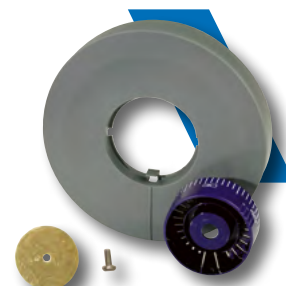

Des marques expertes
au service de votre quotidien

WATTS®

KITS POUR MITIGEURS THERMOSTATIQUES

Kits d'adaptation (pour gamme avant 1991)

Code réf.	Pour mitigeur type	Condit.
22TK1300	1300	1
22TK1400	1400	1
22TK23000	23000	1
22TKT3	T3-33000	1
22TKT4	T4-44000	1
22TKT5	T5-55000	1
22TKENT1	1100	1
22TKEN	11040	1
22TKENT2	21000	1
22TKEN	21200	1
22TKEN	21044	1
22TKENT3	33500	1
22TKEN	44500	1
22TK1400SE	TK1400SE	1
22T120720	Manette seule	1

Kits 22TK1300, 22TK23000, 22TKT3, 22TKT4, 22TKT5.

Kit 22TKEN

Manette seule 22T120720 (incluse dans le kit 22TKEN)

Les kits 22TKENT1, 22TKENT2 et 22TKENT3 sont livrés complets avec un diamètre de rosace qui varie selon l'ancien mitigeur installé.

Kits 22TKENT1 à 22TKENT3