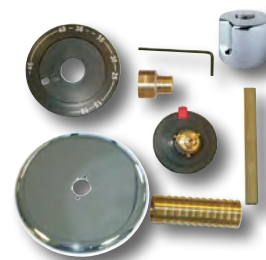

Kits 22TK1300, 22TK23000, 22TKT3, 22TKT4, 22TKT5.

Kit 22TKEN

Manette seule 22T120720 (incluse dans le kit 22TKEN)

Les kits 22TKENT1, 22TKENT2 et 22TKENT3 sont livrés complets avec un diamètre de rosace qui varie selon l'ancien mitigeur installé.

Kits 22TKENT1 à 22TKENT3