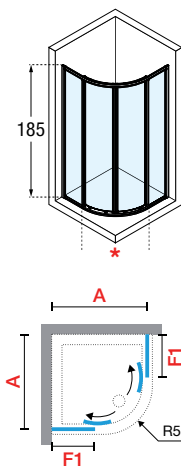

STAR R

BOX DOCCIA AD ANGOLO SEMICIRCOLARE, APERTURA 2 ANTE SCORREVOLI E 2 FISSE

185 cm

3 mm

3 cm

STAR

FINITURE VETRI

Trasparente
cod 1

Niva
cod 11

Ser. Punto
cod 38

Circolare
cod 43

FINITURE PROFILI

Bianco
cod A

Silver
cod B

Misure			Codice	Scelta vetro			Scelta profilo		Scelta acrilico	Scelta profilo	
Misura effettiva d'ingombro	Fisso	Entrata (cm)		1	11	38	A	B	43	A	B
A	F1	*		Traspa- rente	Niva	Serigrafia punto	Bianco	Silver	Circolare	Bianco	Silver
78,5↔81,5 x 78,5↔81,5	24	40	NSTARR80-								
88,5↔91,5 x 88,5↔91,5	34	54	NSTARR90-								
98,5↔101,5 x 98,5↔101,5	44	54	NSTARR100-								

**ANTE SGANCIABILI
PER FACILITARE LA
PULIZIA**

Costruzione del codice **Codice** + **Vetro/Acrilico** + **Profilo** = Codice prodotto finale