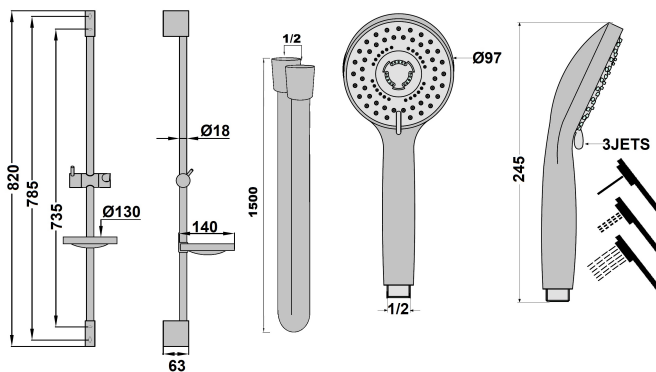

BARRE DE DOUCHE 3JETS PORTE SAVON RONDE RUBY

Ref : **15CR778** | 79.00 € PPHT

Collection : **Ruby**
Aucun ECAU

Finition : **Chrome**
Débit : **7.0** l/min

Caractéristiques techniques :

Longueur : 820 mm
Flexible longueur : 1,50 m
Barre métal \varnothing 18 mm
Douchette ABS 3 jets