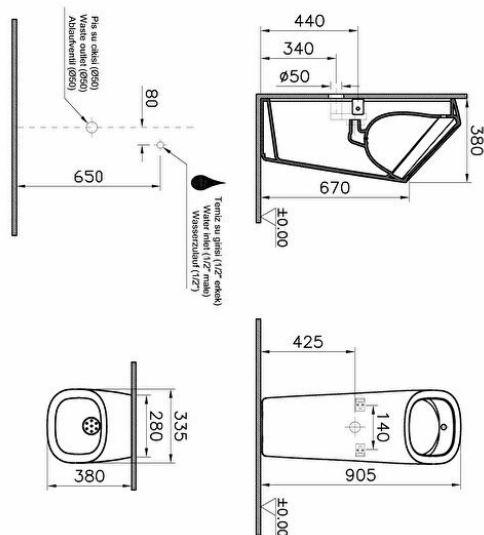

Gammes: Plural

Spécifications techniques

Couleur	Noir mat
Hauteur	380
Largeur	335
Profondeur	905
Designer	Terri Pecora
Garantie	2
Finition	Hygiene
Matériel	Hygiene

Récompenses	EDIDA Turkey
Détail de l'installation	Fixation cachée
Détail de l'installation (SSG PISUVAR)	Dissimulé
Tailles des produits emballés (LxIxH)	965X380X410
Caractéristique du rebord	Rim-ex
Type d'entrée d'eau	Dos
Type d'entrée d'eau	Arrière

Matériau du corps	Grès fin
Détail du mécanisme de réservoir	Fonctionne sur batterie
Flusher Detail	
Urinalandsquatting Pan	Fonctionne sur batterie
Solutions spéciales	Sans contact
Produits sans contact	Oui

Dessin Technique 2A

Spécifications techniques

Couleur: Noir mat **Hauteur:** 380 **Largeur:** 335 **Profondeur:** 905 **Designer:** Terri Pecora **Garantie:** 2 **Finition:** Hygiene **Matériel:** Hygiene **Récompenses:** EDIDA Turkey **Détail de l'installation:** Fixation cachée **Détail de l'installation (SSG PISUVAR):** Dissimulé **Tailles des produits emballés (LxIxH):** 965X380X410 **Caractéristique du rebord:** Rim-ex **Type d'entrée d'eau:** Dos **Type d'entrée d'eau:** Arrière **Matériau du corps:** Grès fin **Détail du mécanisme de réservoir:** Fonctionne sur batterie **Flusher Detail Urinalandsquatting Pan:** Fonctionne sur batterie **Solutions spéciales:** Sans contact **Produits sans contact:** Oui