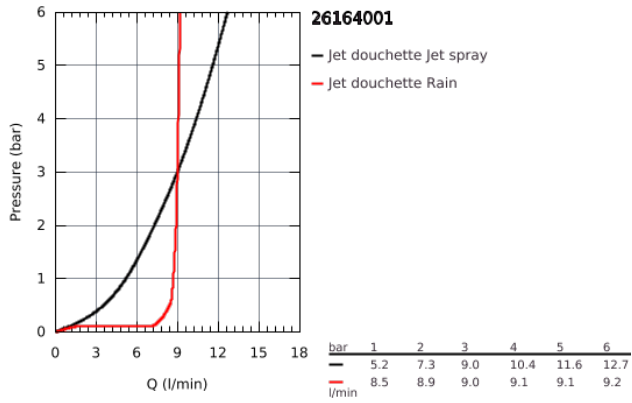

26 164 001 TEMPESTA 100 ENSEMBLE DE DOUCHE 2 JETS AVEC SUPPORT MURAL