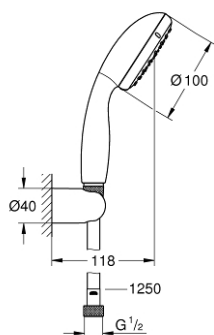

## 26 164 001 TEMPESTA 100 ENSEMBLE DE DOUCHE 2 JETS AVEC SUPPORT MURAL

### DESCRIPTION DU PRODUIT

- Composé de :
- Douchette (26 161 001)
- Support mural pour douchette (28 605 000)
- Non orientable
- Flexible Relaxaflex 1250 mm 1/2" x 1/2" (28 150)
- GROHE EcoJoy débit limité inférieur à 9.5 l/min
- GROHE DreamSpray jet parfaitement uniforme
- GROHE StarLight Chrome éclatant et durable
- Procédé anti-calcaire SpeedClean
- Inner WaterGuide, longévité maximale
- ShockProof anneau en silicone protecteur en cas de chute