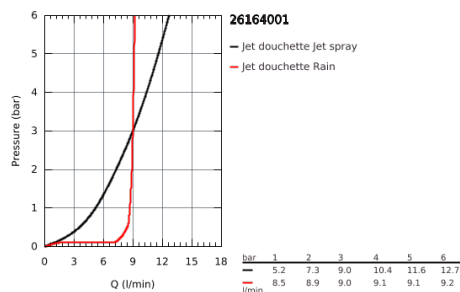

## 26 164 001 TEMPESTA 100 ENSEMBLE DE DOUCHE 2 JETS AVEC SUPPORT MURAL

### DESCRIPTION DU PRODUIT

- Composé de :
- Douchette (26 161 001)
- Support mural pour douchette (28 605 000)
- Non orientable
- Flexible Relaxaflex 1250 mm 1/2" x 1/2" (28 150)
- GROHE EcoJoy débit limité inférieur à 9.5 l/min
- GROHE DreamSpray jet parfaitement uniforme
- GROHE StarLight Chrome éclatant et durable
- Procédé anti-calcaire SpeedClean
- Inner WaterGuide, longévité maximale
- ShockProof anneau en silicone protecteur en cas de chute