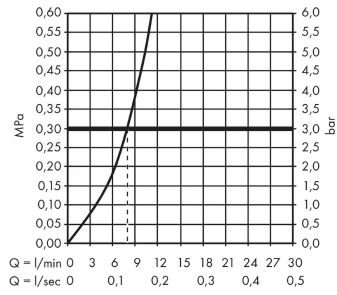

Metris Select M71
Mitigeur de cuisine 320, avec douchette extractible 1 jet
Finition: **Chromé** Numéro d'article: **14884000**

Schéma d'écoulement