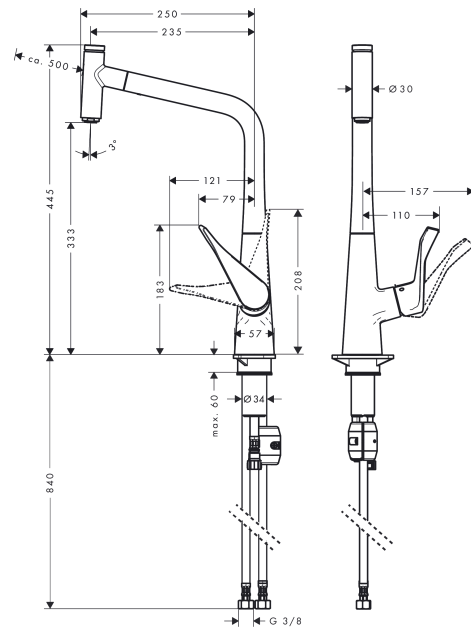

Détails de l'article

EAN

4011097772783

Technologie

Certificats / Eco-Responsabilité

Photo du produit

Plan géométral

Metris Select M71
Mitigeur de cuisine 320, avec douchette extractible 1 jet
 Finition: **Chromé** Numéro d'article: **14884000**

Année de construction: >05/19

Pos.	Description	Numéro d'article	GP	UE
1	bec cpl.	92736000	135,55 €	1
2	joint torique 8x2	98112000	8,39 €	1
3	douchette cpl.	92737000	347,99 €	1
4	capot	92566000	18,17 €	1
5	joint torique 14x1,5	98201000	8,39 €	1
6	écrou à six pans	92567000	22,37 €	1
7	mécanisme d'arrêt	98463000	50,32 €	1
8	mousseur laminaire M24x1 (15 l/min)	92517000	22,37 €	1
9	set des anneau plastique	98365000	13,98 €	1
10	joint torique 21x2,5	98211000	8,39 €	1
11	poignée	98455000	64,28 €	1
12	cache vis	96338000	8,39 €	1
13	rosace	95498000	13,98 €	1
14	écrou à six pans	97209000	18,17 €	1
15	joint torique 32x2	98193000	8,39 €	1
16	cartouche cpl.	92730000	64,28 €	1
17	vis	95140000	11,18 €	1
18	joint	95008000	13,98 €	1
19	joint	92582000	8,39 €	1
20	poids	92500000	43,33 €	1
21	set de fixation	97523000	11,18 €	1
22	fixation cpl. (Ø 34)	95049000	18,17 €	1
23	anneau plastique	97548000	8,39 €	1
24	flexible 1,50m	92569000	79,67 €	1
25	raccord à bague sertie	96099000	13,98 €	1
26	flexible de raccordement 600 mm M10x1	92568000	64,28 €	1
27	joint torique 8x1,75	97827000	8,39 €	1
28	flexible de raccordement 900 mm M8x0,75 G3/8	95372000	33,54 €	1
29	joint torique 7x1,5	98422000	8,39 €	1
30	clapet anti-retour DW 10	96456000	13,98 €	1
31	filtre	95291000	16,78 €	1