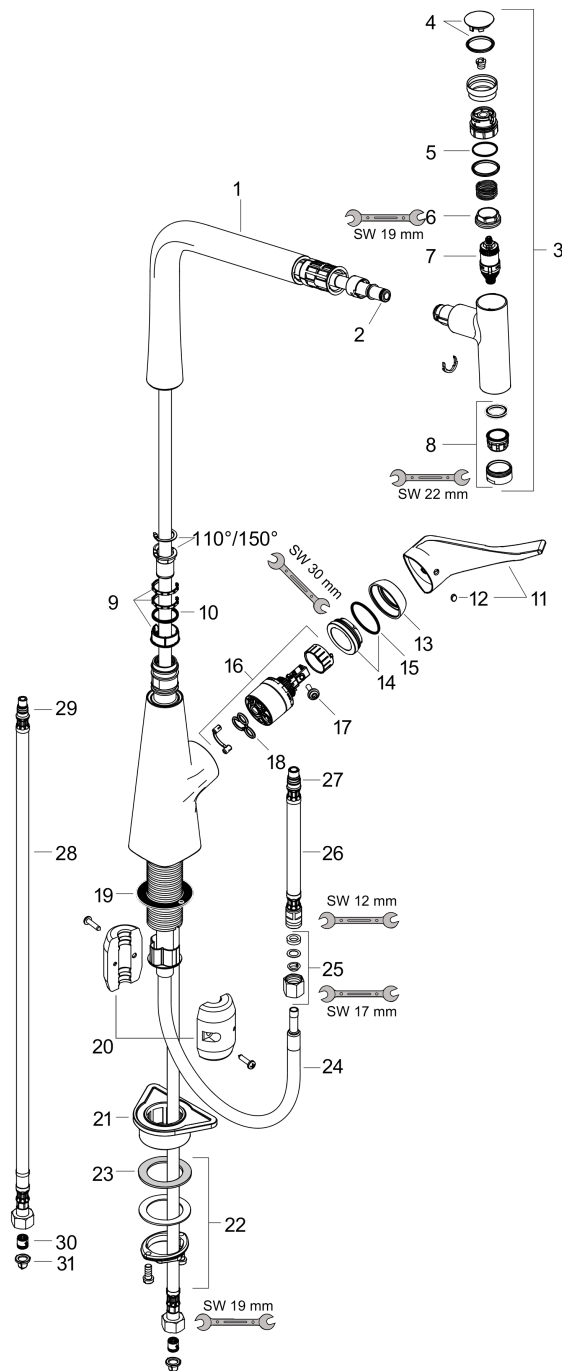

Schéma d'écoulement

Metris Select M71

Mitigeur de cuisine 320, avec douchette extractible 1 jet

Finition: **Chromé** Numéro d'article: **14884000**

Vue éclatée

Année de construction: >05/19

Metris Select M71**Mitigeur de cuisine 320, avec douchette extractible 1 jet**Finition: **Chromé** Numéro d'article: **14884000****Liste des pièces détachées**

Année de construction: >05/19

Pos.	Description	Numéro d'article	GP	UE
1	bec cpl.	92736000	135,55 €	1
2	joint torique 8x2	98112000	8,39 €	1
3	douchette cpl.	92737000	347,99 €	1
4	capot	92566000	18,17 €	1
5	joint torique 14x1,5	98201000	8,39 €	1
6	écrou à six pans	92567000	22,37 €	1
7	mécanisme d'arrêt	98463000	50,32 €	1
8	mousseur laminaire M24x1 (15 l/min)	92517000	22,37 €	1
9	set des anneau plastique	98365000	13,98 €	1
10	joint torique 21x2,5	98211000	8,39 €	1
11	poignée	98455000	64,28 €	1
12	cache vis	96338000	8,39 €	1
13	rosace	95498000	13,98 €	1
14	écrou à six pans	97209000	18,17 €	1
15	joint torique 32x2	98193000	8,39 €	1
16	cartouche cpl.	92730000	64,28 €	1
17	vis	95140000	11,18 €	1
18	joint	95008000	13,98 €	1
19	joint	92582000	8,39 €	1
20	poids	92500000	43,33 €	1
21	set de fixation	97523000	11,18 €	1
22	fixation cpl. (Ø 34)	95049000	18,17 €	1
23	anneau plastique	97548000	8,39 €	1
24	flexible 1,50m	92569000	79,67 €	1
25	raccord à bague sertie	96099000	13,98 €	1
26	flexible de raccordement 600 mm M10x1	92568000	64,28 €	1
27	joint torique 8x1,75	97827000	8,39 €	1
28	flexible de raccordement 900 mm M8x0,75 G3/8	95372000	33,54 €	1
29	joint torique 7x1,5	98422000	8,39 €	1
30	clapet anti-retour DW 10	96456000	13,98 €	1
31	filtre	95291000	16,78 €	1