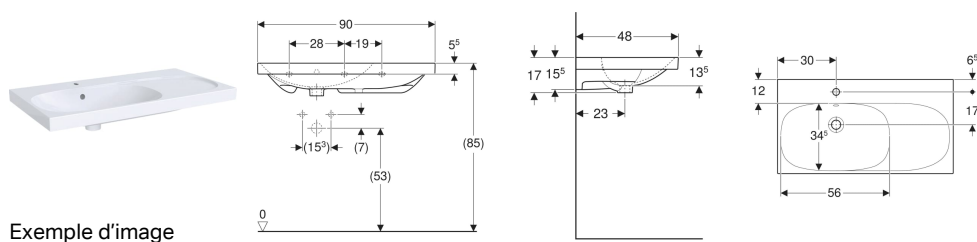

## Lavabo Geberit Acanto avec plage de dépose à droite

### Caractéristiques

- Installation possible sur meuble
- Asymétrique

### Caractéristiques techniques

Matériau | Grès fin

N° de réf.	Couleur / surface	Trou de robinetterie	Trop-plein	Plage de dépose	B	H	T
500.625.01.2	blanc	Au centre	Visible	Droite	90 cm	17 cm	48 cm
500.626.01.2	blanc	Sans	Visible	Droite	90 cm	17 cm	48 cm

### Accessoires

- Bonde Geberit modèle gain de place, bonde compacte, avec bouchon de bonde externe à déclenchement par pression
- Siphon à tube plongeur Geberit pour lavabo, sortie horizontale

- Utiliser des goujons de fixation diamètre 10 mm