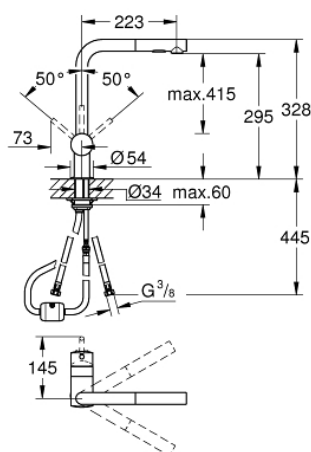

## 30 274 DL0 MINTA MITIGEUR MONOCOMMANDE EVIER

### DESCRIPTION DU PRODUIT

- Colour: Warm Sunset brossé
- Bec L
- Monotrou sur plage
- GROHE Finition Longue Durée
- GROHE SilkMove Cartouche en céramique 46 mm
- Brise-jet
- Douchette extractible - inverseur double sens entre les jets
- Inverseur: jet laminaire / jet de pluie Speedclean
- Retour automatique au jet laminaire
- Douchette en métal
- Bec tube pivotant
- Zone de rotation à 360°
- Clapet anti-retour intégré
- Flexibles de raccordement souples
- Système d'installation rapide