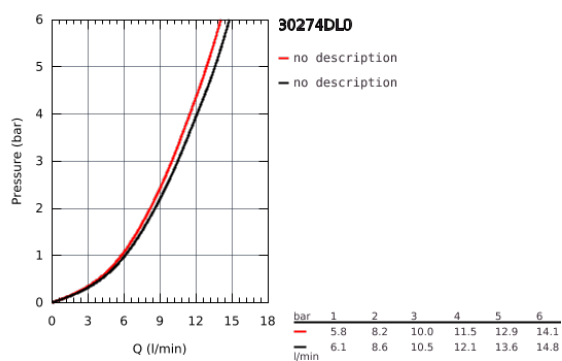

## 30 274 DL0 MINTA MITIGEUR MONOCOMMANDE EVIER

### DESCRIPTION DU PRODUIT

- Colour: Warm Sunset brossé
- Bec L
- Monotrou sur plage
- GROHE Finition Longue Durée
- GROHE SilkMove Cartouche en céramique 46 mm
- Brise-jet
- Douchette extractible - inverseur double sens entre les jets
- Inverseur: jet laminaire / jet de pluie Speedclean
- Retour automatique au jet laminaire
- Douchette en métal
- Bec tube pivotant
- Zone de rotation à 360°
- Clapet anti-retour intégré
- Flexibles de raccordement souples
- Système d'installation rapide