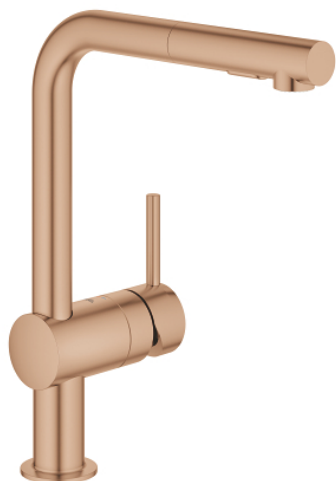

## 30 274 DL0 MINTA MITIGEUR MONOCOMMANDE EVIER

### DESCRIPTION DU PRODUIT

- Colour: Warm Sunset brossé
- Bec L
- Monotrou sur plage
- GROHE Finition Longue Durée
- GROHE SilkMove Cartouche en céramique 46 mm
- Brise-jet
- Douchette extractible - inverseur double sens entre les jets
- Inverseur: jet laminaire / jet de pluie Speedclean
- Retour automatique au jet laminaire
- Douchette en métal
- Bec tube pivotant
- Zone de rotation à 360°
- Clapet anti-retour intégré
- Flexibles de raccordement souples
- Système d'installation rapide