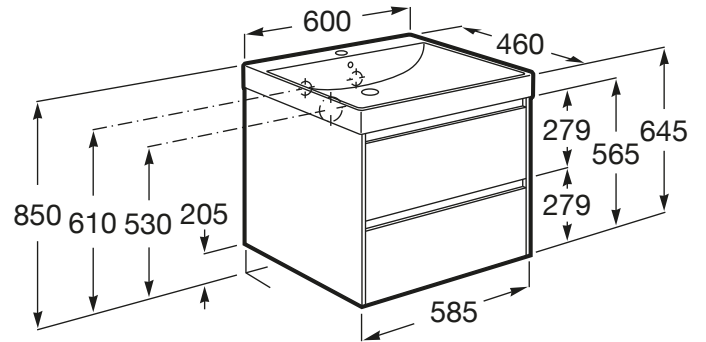

ONA

Unik (Solution Meuble 2 tiroirs + Lavabo)

DIMENSIONS

Longueur	600 mm
Largeur	460 mm
Hauteur	645 mm

COULEURS ET FINITIONS

DESSINS TECHNIQUES

CARACTÉRISTIQUES

Basin Position: Central

Dimensions / Lavabo et meuble / Hauteur (mm): 460

Dimensions / Lavabo et meuble / Longueur (mm): 600

Dimensions / Lavabo et meuble/ Hauteur (mm): 645

Installation de la robinetterie: Sur le lavabo

Lavabo / Trous pour la robinetterie: 1 Trou au centre