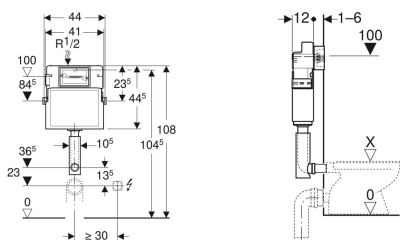

Réservoir à encastrer Geberit Delta 12 cm, 6 / 3 litres, à déclenchement frontal

Exemple d'image

Utilisation

- Pour parois maçonnées
- Pour montage dans parois en applique à hauteur de local ou partielle
- Pour montage sur parois d'installation à hauteur du local
- Pour WC au sol et suspendus
- Pour rinçage simple touche, double touche ou interrompable

Caractéristiques techniques

Pression dynamique	0.1-10 bar
Température maximale de l'eau	25 °C
Volume de chasse, réglage d'usine	6 et 3 l
Grand volume de chasse, plage de réglage	4.5 / 6 / 7.5 l
Petit volume de chasse, plage de réglage	3-4 l

Contenu de la livraison

- Robinet équerre R 1/2", compatible MF, avec anneau adaptateur
- Boîtier de réservation pour trappe de visite
- 2 boulons d'écartement
- Coude de chasse avec coquilles d'évidement
- Bouchon de protection
- 2 fers plats encochés
- 2 équerres de fixation
- Matériel de fixation

N° de réf.	B	H	T
109.100.00.1	41 cm	44.5 cm	12 cm

- Geberit recommande d'installer des cuvettes Rimfree® Allia pour une meilleure hygiène