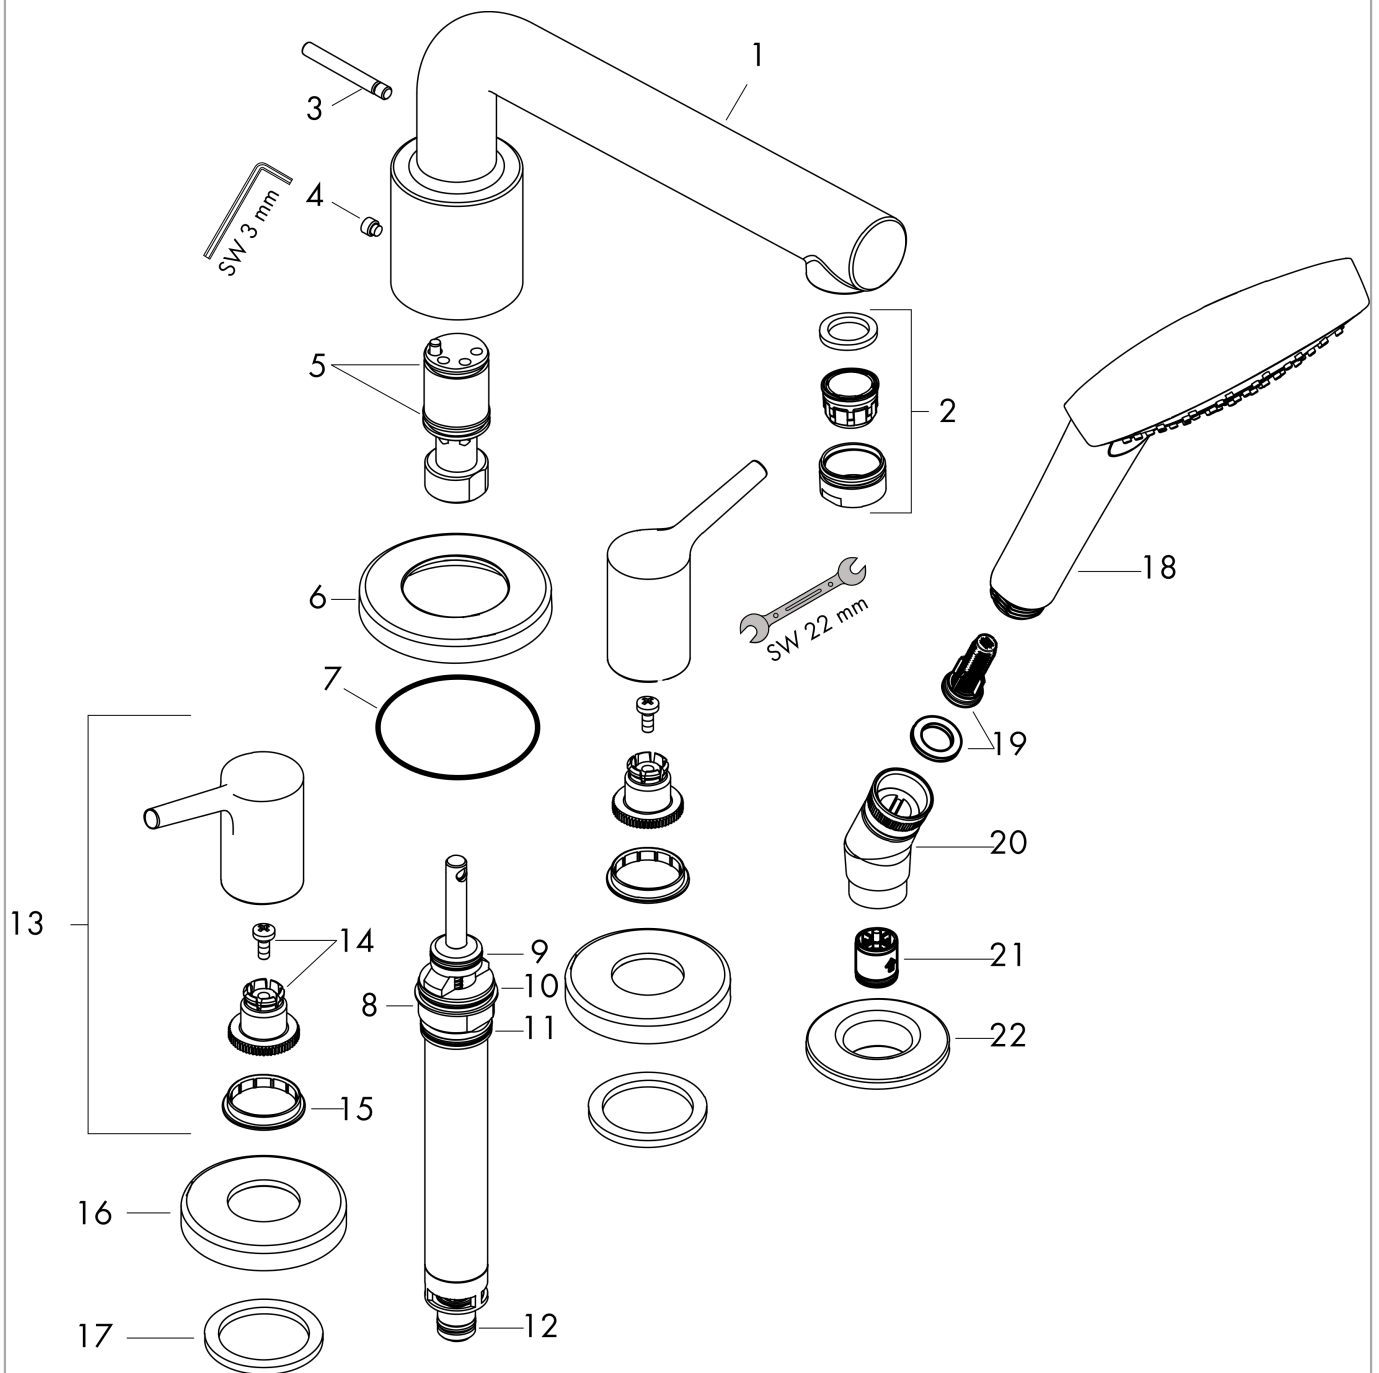

Talis S

Talis S Set de finition Mélangeur 4 trous pour montage sur bord de baignoire

Finition: Chromé Numéro d'article: 72419000

Vue éclatée

Année de construction: >01/16

Talis S

Talis S Set de finition Mélangeur 4 trous pour montage sur bord de baignoire

Finition: **Chromé** Numéro d'article: **72419000**

Liste des pièces détachées

Année de construction: >01/16

Pos.	Description	Numéro d'article	GP	UE
1	bec cpl.	92782000	265,54 €	1
2	mousseur M24x1 (30 l/min)	96512000	18,17 €	1
3	bouton d'inverseur	98707000	27,95 €	1
4	vis M6x6	97660000	8,39 €	1
5	joint torique 21x1,5	98219000	8,39 €	1
6	rosace Ø 70 mm	97779000	79,67 €	1
7	joint torique 58x3	98202000	8,39 €	1
8	inverseur cpl.	96775000	79,67 €	1
9	joint torique 14x2,5	98189000	8,39 €	1
10	joint torique 23x2,5	98183000	8,39 €	1
11	joint torique 22x2	98185000	8,39 €	1
12	joint torique 9x2,5	98217000	8,39 €	1
13	poignée	92781000	64,28 €	1
14	entraîneur + vis	94184000	11,18 €	1
15	set des bagues couleur eau chaude/froide	95819000	16,78 €	1
16	rosace	31098000	43,33 €	1
17	manchon	98749000	11,18 €	1
18	douchette	26804400	-	1
19	élément-filtre	97708000	11,18 €	1
20	support douchette	28071000	43,33 €	1
21	set des clapet anti-retour DW 15	94074000	18,17 €	1
22	rosace Ø 52 mm	97159000	50,32 €	1
a	set de base	13244180	409,48 €	1
b	Graisse pour robinetterie	90920000	18,17 €	1