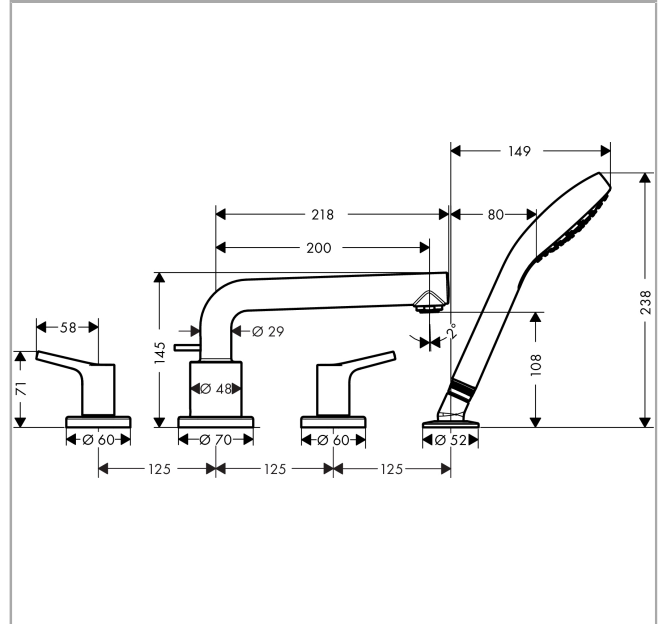

Plan géométral