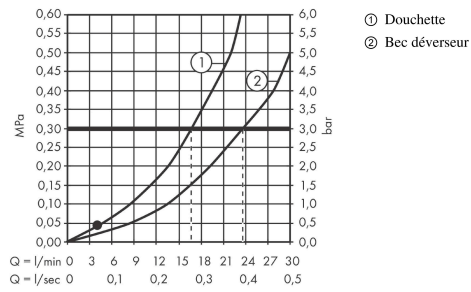

Talis S

Talis S Set de finition Mélangeur 4 trous pour montage sur bord de baignoire

Finition: **Chromé** Numéro d'article: **72419000**

Schéma d'écoulement