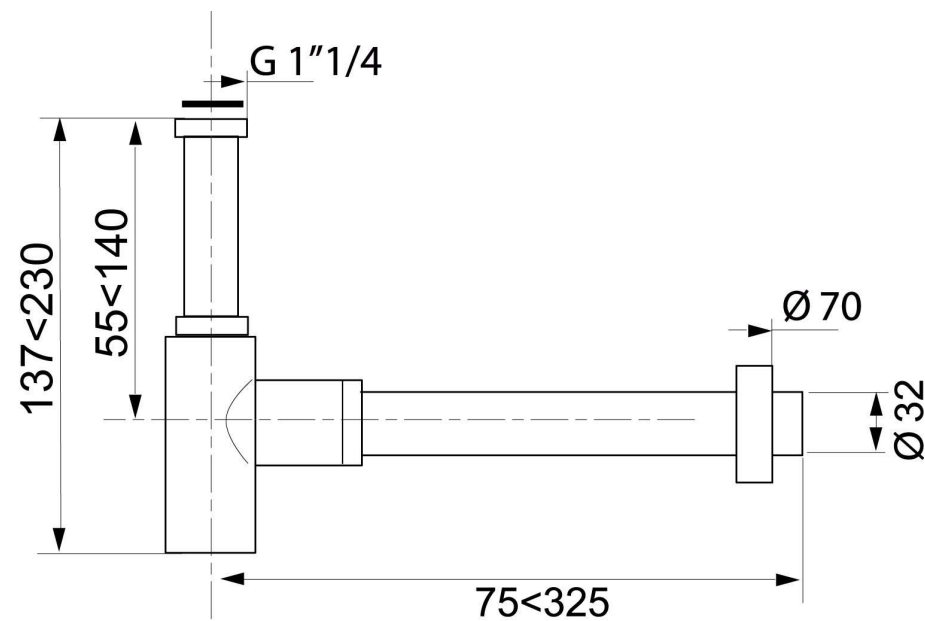

SIPHON DESIGN LINEIS**► Texte d'appel d'offre :**

Siphon design de lavabo – vasque laiton chromé de marque WIRQUIN PRO, référence 30720423, encombrement réglable de 137 à 230 mm

► Caractéristiques techniques**► Performances**

Débit 42 l/mn, garde d'eau 50 mm, réglable de 137 à 230 mm

**► Conditionnement - Colisage**

Packaging	Colisage / Carton
Boite	01/10

► Codification

Code	Gencod
30720423	3375537203482