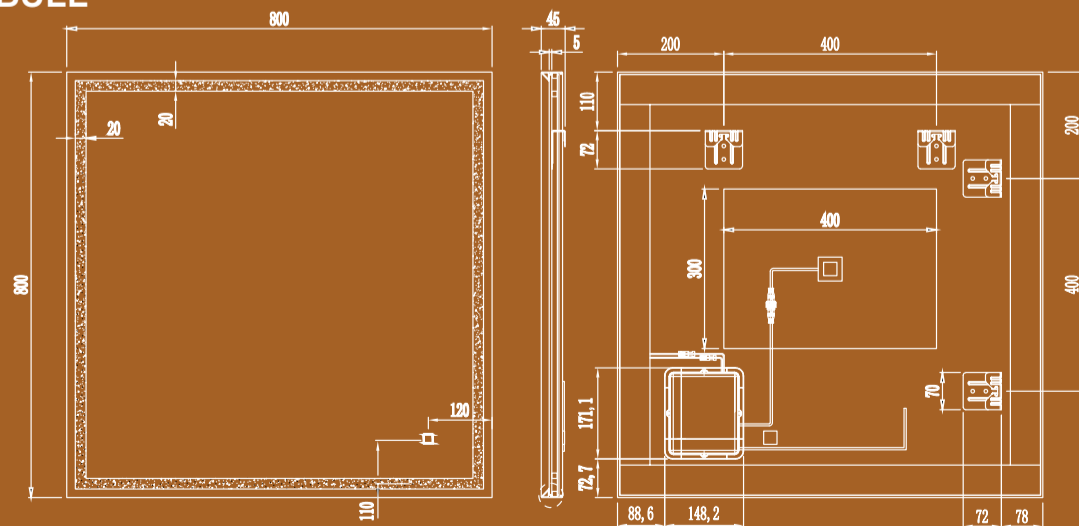

A4BMN.9 - P900277 - REV0 12-08-25

FABRIQUÉ EN RPC

N° de lot :

GARANTIE
5
ANS

MIROIR
SANS PLOMB
SANS CUIVRE

*Dont 2 ans
de garantie légale
de conformité

PRADEL
408, allée des Filiéristes
01600 Trévoux - FRANCE
pierrepradel.com

FR
ÉLÉMENTS D'EMBALLAGE

CE