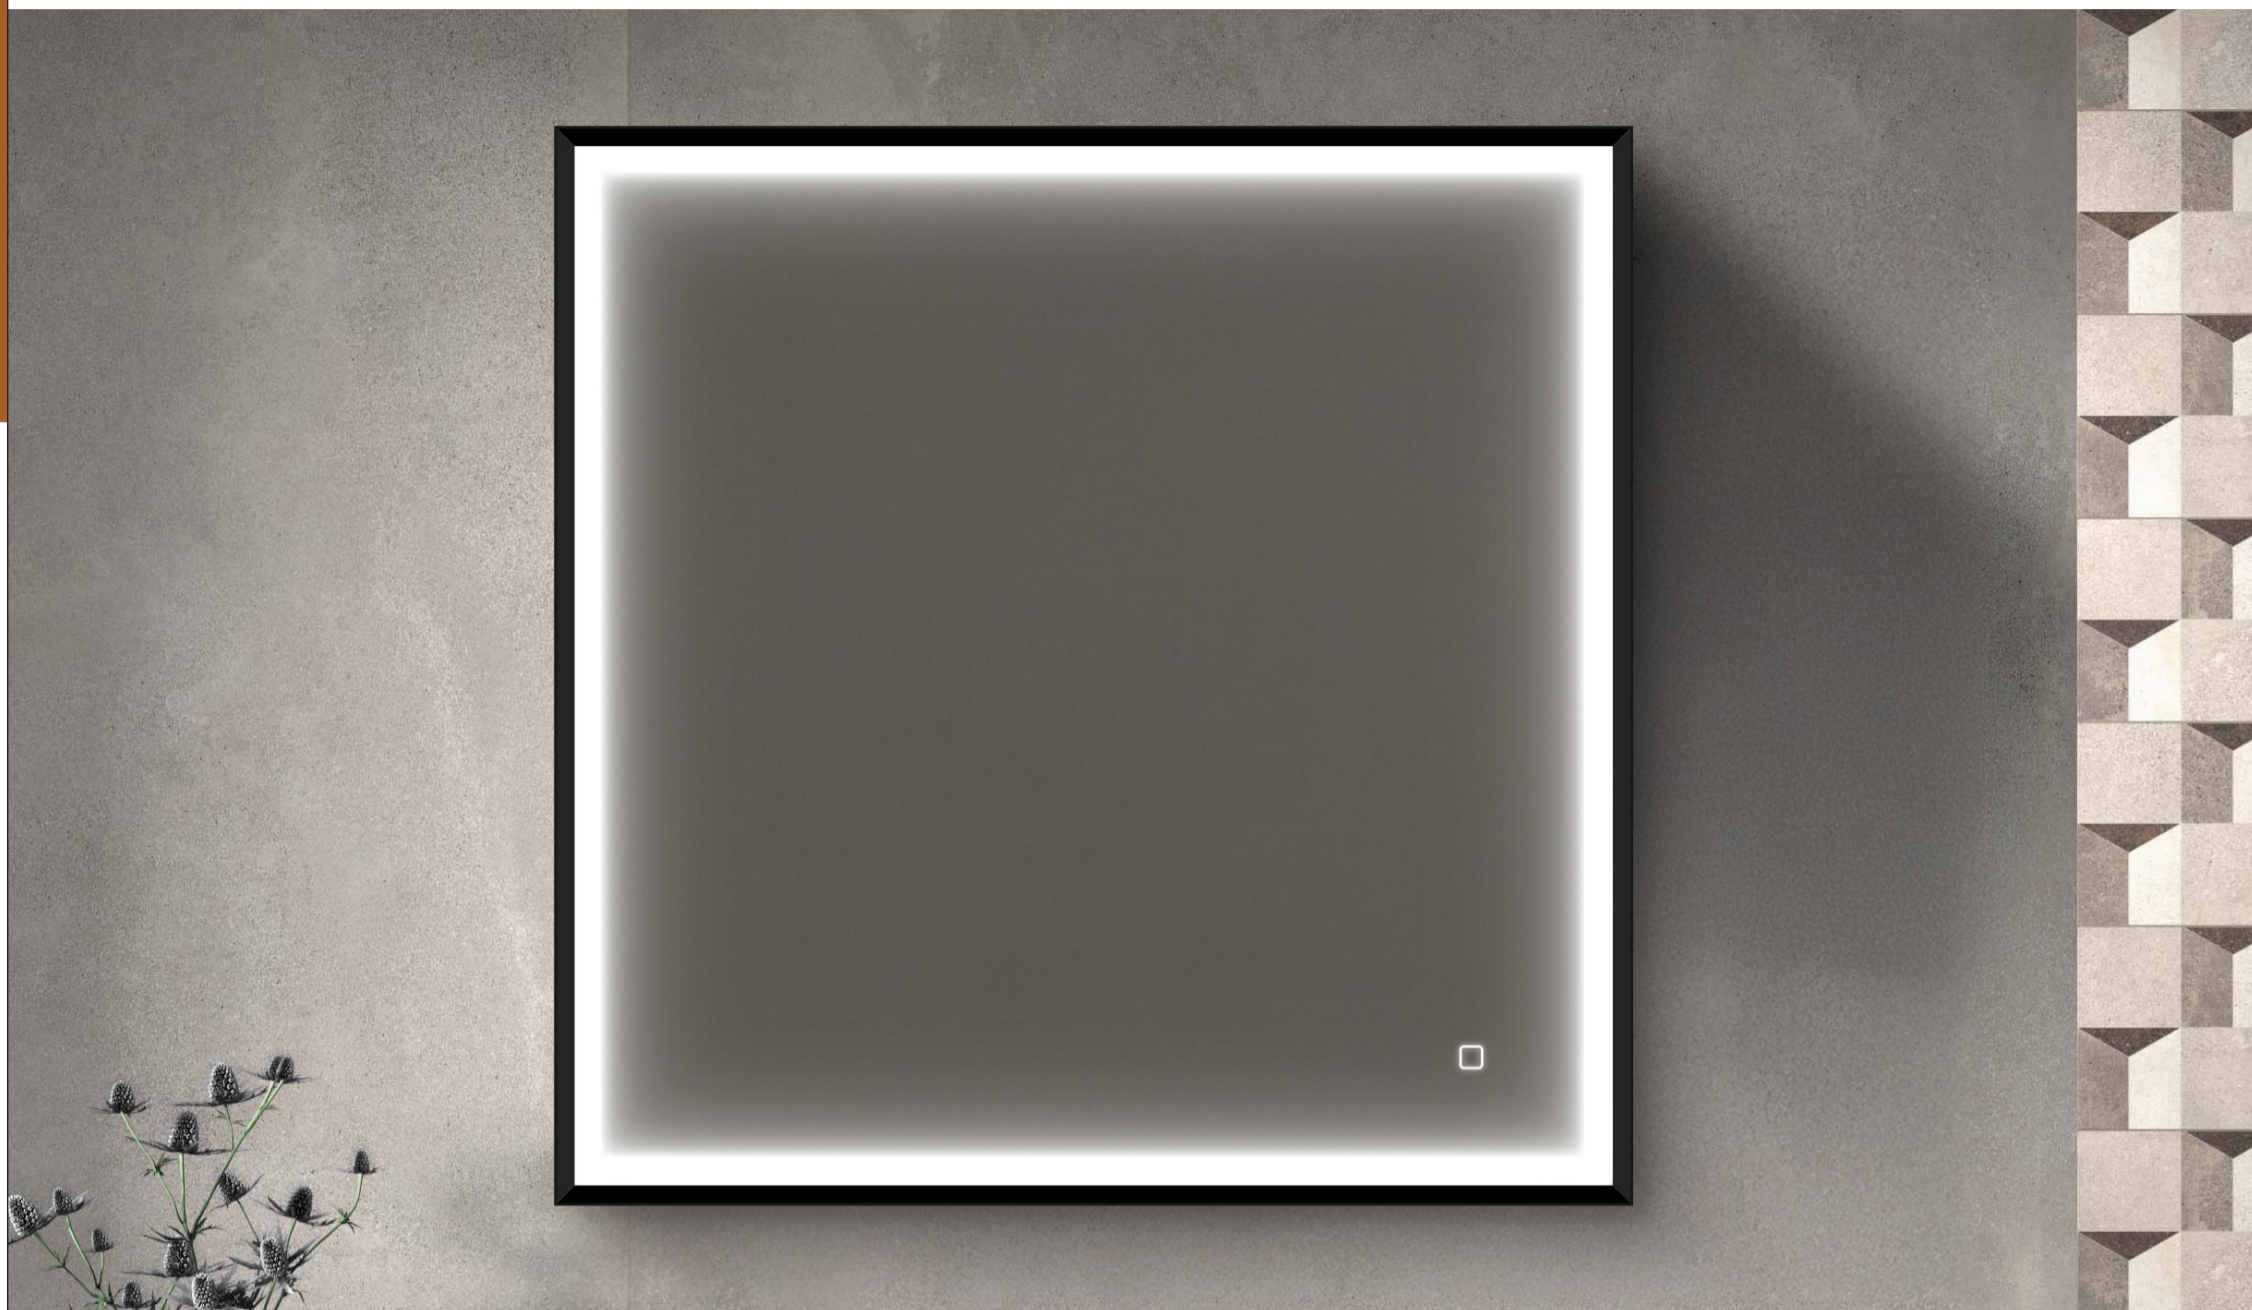

MIROIR DECOR LED CT  
NR UPCITY L80xH80

UPcity

MIROIR DECOR LED  
CT NR UPCITY L80xH80

par  **PRADEL**  
le miroir professionnel

UPcity

par  **PRADEL**  
le miroir professionnel

## MIROIR DÉCOR LED UPCITY

AVEC CADRE ALU NOIR L 80 X H 80 CM,  
ÉCLAIRAGE CONTOUR, TOUCHE SENSITIVE ET ANTI-BUÉE

- Miroir argent épaisseur 5 mm
- Miroir sans plomb / sans cuivre
- Cadre aluminium noir épaisseur 45 mm
- Bande de sablage de 20 mm
- Film anti-buée
- Film anti-éclat
- Réversible