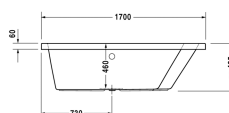

Paiova Baignoire avec pieds # 70022700000000

| < 1700 mm > |

Baignoire avec pieds	Dimension	Poids	Référence
angle droit à droite, version à encastrer, Acrylique sanitaire , Filling capacity 235 l , water level 365 mm			
Finitions			
00 Blanc			
Variante			
Baignoire de base	1700 x 1300 mm	42,000 kg	70022700000000
Equipements assortis			
Barre d'appui pour baignoire chromé			792804
Produits assortis			
Consoles de fixation pour fixation au mur et support des baignoires et receveurs, 3 pièces,			790103
Coussin appui-tête pour Paiova, matériau : Polyuréthane, blanc,			790001
Bande isolante pour isolation acoustique, longueur : 3300 mm, largeur : 70 mm,			790126
Vidage avec trop-plein Quadroval avec remplissage par le vidage, chromé, pour baignoires, version longue, **, diamètre bonde 52 mm, longueur vidage 1070 mm,			791230
Set d'isolation acoustique pour baignoires en acryl ****, Contenu : consoles de fixations avec isolant acoustique, plaques bitumées, bande isolante # 790126,			791368
Vidage avec trop-plein Quadroval chromé, pour baignoires avec vidage central, diamètre bonde 52 mm, longueur vidage 850 mm,			792206
Vidage avec trop-plein Quadroval avec déverseur, chromé, *, pour baignoires avec vidage central, diamètre bonde 52 mm, longueur vidage 850 mm,			792207

Nos croquis indiquent toutes les dimensions nécessaires, en tenant compte des tolérances standard. Ces dimensions sont indicatives. Les dimensions exactes ne peuvent être prises que sur le produit fini.