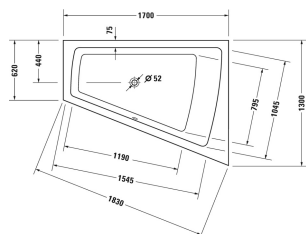

Paiova Baignoire avec pieds # 70022700000000

| < 1700 mm > |

Baignoire avec pieds	Dimension	Poids	Référence
angle droit à droite, version à encastrer, Acrylique sanitaire , Filling capacity 235 l , water level 365 mm			
Finitions			
00 Blanc			
Variante			
Baignoire de base	1700 x 1300 mm	42,000 kg	70022700000000
Equipements assortis			
Barre d'appui pour baignoire chromé			792804
Produits assortis			
Consoles de fixation pour fixation au mur et support des baignoires et receveurs, 3 pièces,			790103
Coussin appui-tête pour Paiova, matériau : Polyuréthane, blanc,			790001
Bande isolante pour isolation acoustique, longueur : 3300 mm, largeur : 70 mm,			790126
Vidage avec trop-plein Quadroval avec remplissage par le vidage, chromé, pour baignoires, version longue, **, diamètre bonde 52 mm, longueur vidage 1070 mm,			791230
Set d'isolation acoustique pour baignoires en acryl ****, Contenu : consoles de fixations avec isolant acoustique, plaques bitumées, bande isolante # 790126,			791368
Vidage avec trop-plein Quadroval chromé, pour baignoires avec vidage central, diamètre bonde 52 mm, longueur vidage 850 mm,			792206
Vidage avec trop-plein Quadroval avec déverseur, chromé, *, pour baignoires avec vidage central, diamètre bonde 52 mm, longueur vidage 850 mm,			792207

Nos croquis indiquent toutes les dimensions nécessaires, en tenant compte des tolérances standard. Ces dimensions sont indicatives. Les dimensions exactes ne peuvent être prises que sur le produit fini.