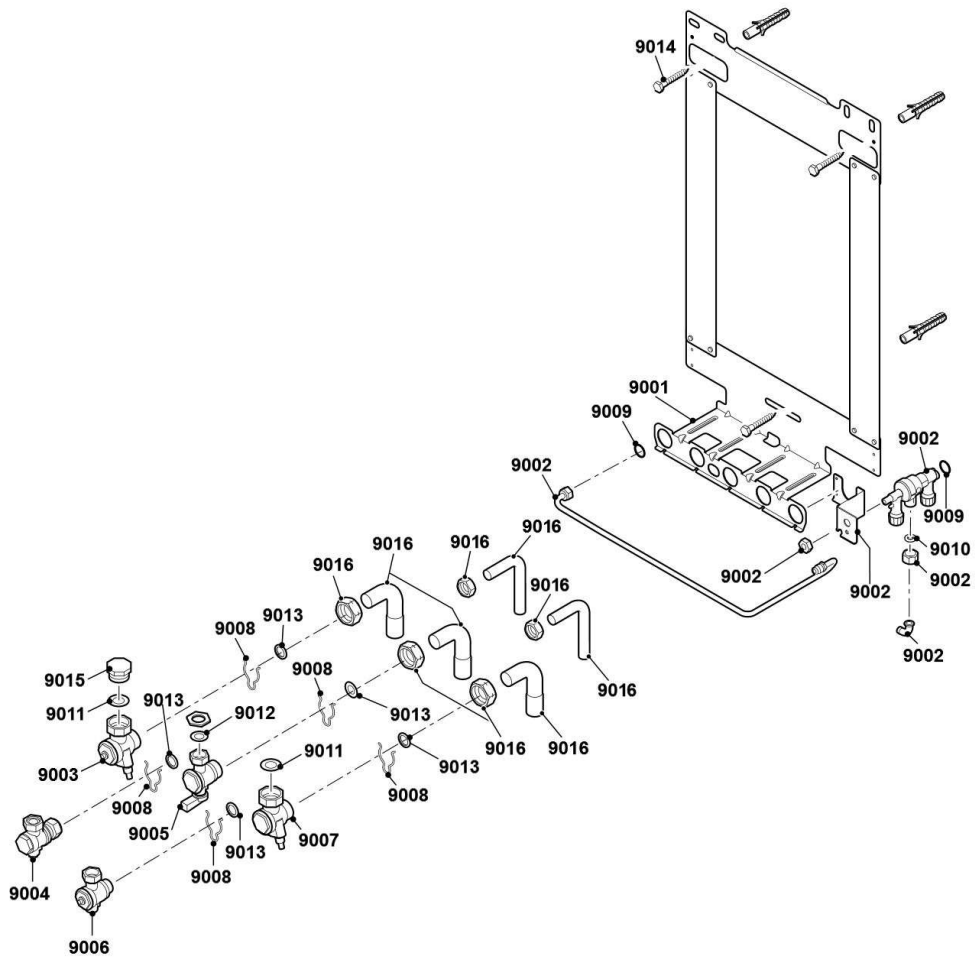

9

Réf.	Référence	Description	Qté	Remarques
0	7619082	SET 2 DE MAINTENANCE	1	
9001	S62788	DOSSERET MONTAGE ROBINETS MCR	1	
9002	86665557	DISCONNECTEUR	1	
9002	S100231	ECROU M10X1X5 (5X)	1	
9002	123724	TUBE AVAL DISCONNECTEUR	1	
9002	86665561	TUBE ECOULEMENT DISCO.CPL	1	
9002	S100230	SUPPORT DISCONNECTEUR	1	
9003	S100521	ROBINET DEPART CHAUFFAGE 3/4"X M10	1	
9004	S100518	ROBINET ECS 3/4"-1/2" + JOINT	1	
9005	S62752	ROBINET GAZ	1	
9006	S100519	ROBINET EFS 3/4"-1/2" X M10 + JOINT	1	
9007	S100520	ROBINET RETOUR CHAUFFAGE 3/4" + JOINT	1	
9008	S62725	CLIP (25X)	1	
9009	S100232	JOINT 8.4X5X1.6 (10X)	1	
9010	S62715	JOINT D.14,5X8,5X2 (X10)	1	
9011	S62730	JOINT PLAT 27.4 X 18.2 X 2	1	
9012	S56157	JOINT Ø 18,3 X 12,7 X 2 MM. (10 PCS)	1	
9013	S56157	JOINT Ø 18,3 X 12,7 X 2 MM. (10 PCS)	1	
9014	S62791	KIT VISSERIE FIXATION MURALE	1	
9016	S100265	TUBE RACCORDEMENT 15/22MM	1	
9016	S100264	TUBE RACCORDEMENT 16/18MM	1	
9016	S46023	ECROU W1 1/8 - 14F - 22mm (X10)	1	
9016	S58766	ECROU G1/2-15mm (X10)	1	