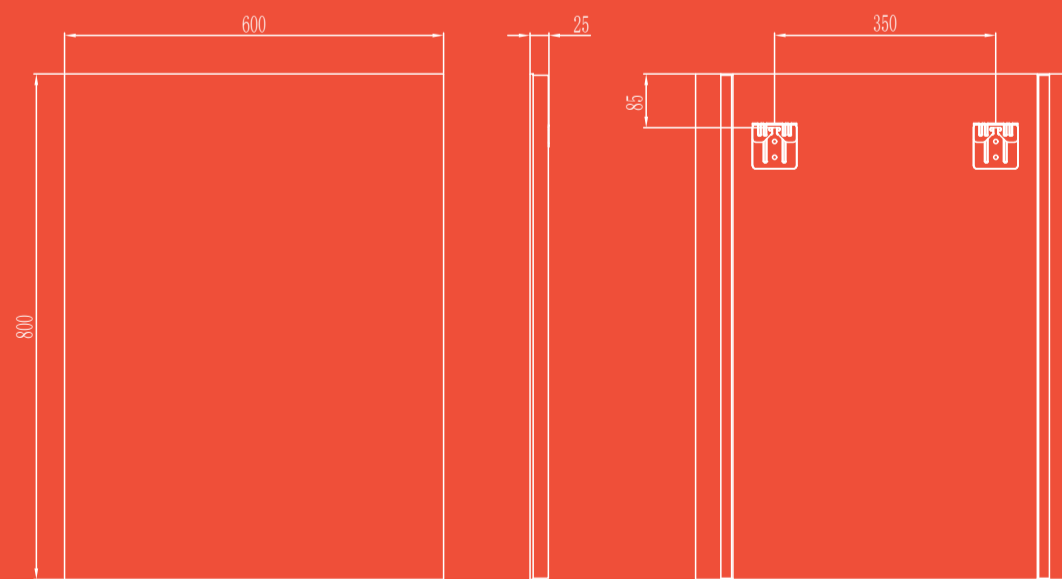

MIROIR STD SS ECL.
EAZY L60xH80

eaazy

MIROIR STD SS ECL.
EAZY L60xH80

par  **PRADEL**
le miroir professionnel

MIROIR STANDARD EAZY/METROPOLITAN

L 60 X H 80 CM,
SANS ÉCLAIRAGE

- Miroir argent, bords polis, épaisseur 5mm
- 2 plaques de fixation prémontées au dos du miroir
- 2 profilés latéraux en plastique
- Compatible avec les spots classe II IP44, vendus séparément
- Film anti-éclat

A4BK6.6

mm

FABRIQUÉ EN RPC

N° de lot :

*Dont 2 ans de garantie légale de conformité

PRADEL
408, allée des Filiéristes
01600 Trévoux - FRANCE
pierrepradel.com