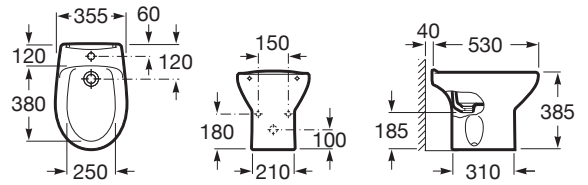

VICTORIA

Victoria bidet 1 trou

CARACTÉRISTIQUES

Forme: Ronde
 Trou pour la robinetterie: 1 trou
 Type d'installation: Sur pied

DIMENSIONS

Longueur 355 mm
 Largeur 530 mm
 Hauteur 385 mm

COULEURS ET FINITIONS

 00 Blanc

DESSINS TECHNIQUES

Victoria

Une solution adéquate pour les ambiances classiques. Des lignes pures pour des espaces intemporels. Les courbes qui caractérisent la collection Victoria la rendent élégante et fonctionnelle.