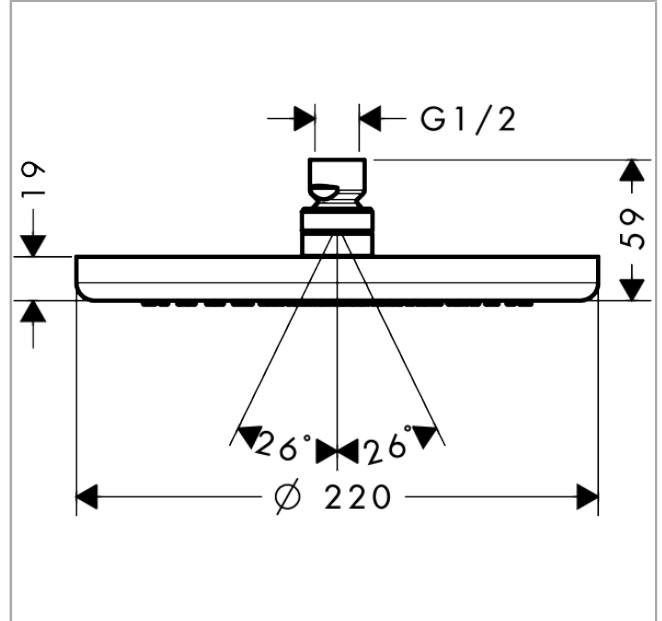

Croma

Douche de tête 220 1jet

Finition: **Chromé** Numéro d'article: **26464000**

Description

Caractéristiques

- dimension de la douche de tête: 220 mm
- Jet RainAir
- débit du jet RainAir sous 3 bar de pression: 19 l/min
- débit minimal: 10,5 l/min
- débit maximal sous 3 bar de pression: 19 l/min
- angle réglable de la douche de tête
- matériau du disque de jet: métal
- disque de jet amovible pour nettoyage
- Type d'installation plafond ou mur
- convient au chauffe-eau instantané
- ACS 23 ACC NY 120, valide jusqu'au 20.03.2028

Détails de l'article

EAN

4011097689678

Technologie

Certificats / Eco-Responsabilité

Photo du produit

Plan géométral

Schéma d'écoulement

Les valeurs de consommation ont été mesurées dans la pratique, avec les robinetteries correspondantes (thermostat/mélangeur/vanne sous crêpi)

Croma
Douche de tête 220 1jet
 Finition: **Chromé** Numéro d'article: **26464000**

Vue éclatée

Année de construction: >01/12

Croma**Douche de tête 220 1jet**Finition: **Chromé** Numéro d'article: **26464000****Liste des pièces détachées**

Année de construction: >01/12

Pos.	Description	Numéro d'article	GP	UE
1	élément-filtre	97708000	11,18 €	1
2	rotule	98941000	43,33 €	1
3	rondelle d'arrêt	98942000	22,37 €	1
4	vis M4x6	97767000	8,39 €	1
5	écrou à six pans	97958000	11,18 €	1
6	anneau plastique	97536000	11,18 €	1
7	joint	97606000	11,18 €	1
8	grille de diffuseur	92882000	109,01 €	1
9	buses d'air	95794000	33,54 €	1
10	joint torique 7x2	98419000	8,39 €	1
a	clapet anti-retour	95699000	18,17 €	1