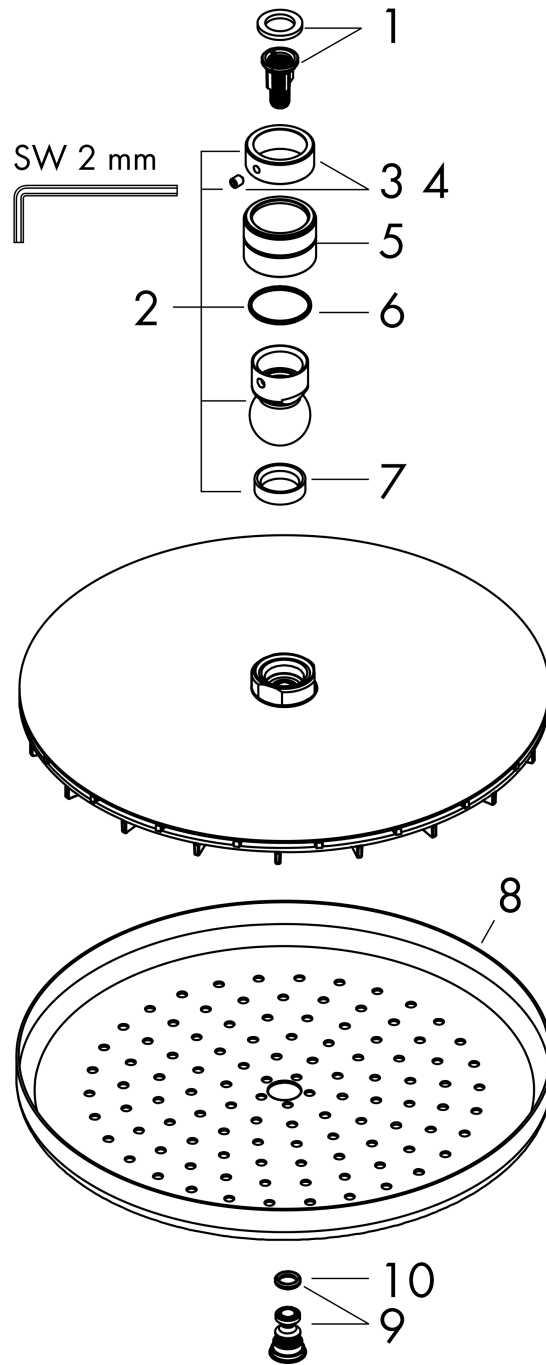

Croma

Douche de tête 220 1jet

Finition: **Chromé** Numéro d'article: **26464000**

Description

Caractéristiques

- dimension de la douche de tête: 220 mm
- Jet RainAir
- débit du jet RainAir sous 3 bar de pression: 19 l/min
- débit minimal: 10,5 l/min
- débit maximal sous 3 bar de pression: 19 l/min
- angle réglable de la douche de tête
- matériau du disque de jet: métal
- disque de jet amovible pour nettoyage
- Type d'installation plafond ou mur
- convient au chauffe-eau instantané
- ACS 23 ACC NY 120, valide jusqu'au 20.03.2028

Détails de l'article

EAN

4011097689678

Technologie

Certificats / Eco-Responsabilité

Photo du produit

Plan géométral

Schéma d'écoulement

Les valeurs de consommation ont été mesurées dans la pratique, avec les robinetteries correspondantes (thermostat/mélangeur/vanne sous crêpi)

Croma
Douche de tête 220 1jet
 Finition: **Chromé** Numéro d'article: **26464000**

Vue éclatée

Année de construction: >01/12

Croma**Douche de tête 220 1jet**Finition: **Chromé** Numéro d'article: **26464000****Liste des pièces détachées**

Année de construction: >01/12

Pos.	Description	Numéro d'article	GP	UE
1	élément-filtre	97708000	11,18 €	1
2	rotule	98941000	43,33 €	1
3	rondelle d'arrêt	98942000	22,37 €	1
4	vis M4x6	97767000	8,39 €	1
5	écrou à six pans	97958000	11,18 €	1
6	anneau plastique	97536000	11,18 €	1
7	joint	97606000	11,18 €	1
8	grille de diffuseur	92882000	109,01 €	1
9	buses d'air	95794000	33,54 €	1
10	joint torique 7x2	98419000	8,39 €	1
a	clapet anti-retour	95699000	18,17 €	1