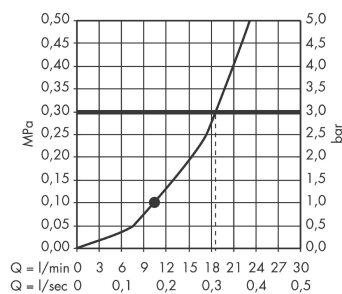

Croma

Douche de tête 220 1jet

Finition: **Chromé** Numéro d'article: **26464000**

Description

Caractéristiques

- dimension de la douche de tête: 220 mm
- Jet RainAir
- débit du jet RainAir sous 3 bar de pression: 19 l/min
- débit minimal: 10,5 l/min
- débit maximal sous 3 bar de pression: 19 l/min
- angle réglable de la douche de tête
- matériau du disque de jet: métal
- disque de jet amovible pour nettoyage
- Type d'installation plafond ou mur
- convient au chauffe-eau instantané
- ACS 23 ACC NY 120, valide jusqu'au 20.03.2028

Détails de l'article

EAN

4011097689678

Technologie

Certificats / Eco-Responsabilité

Photo du produit

Plan géométral

Schéma d'écoulement