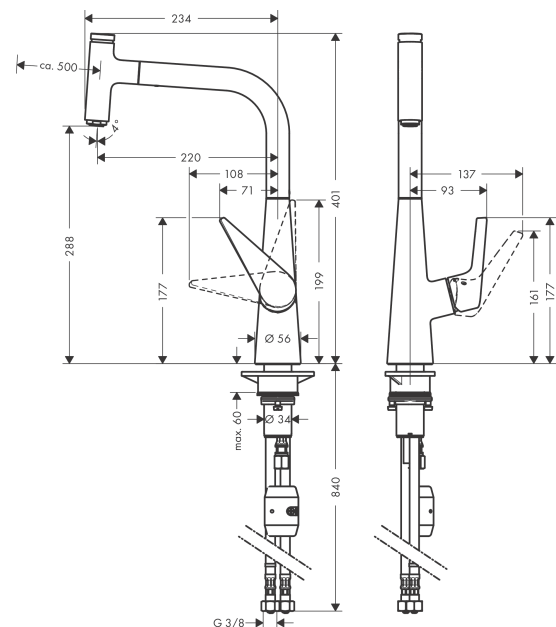

Plan géométral