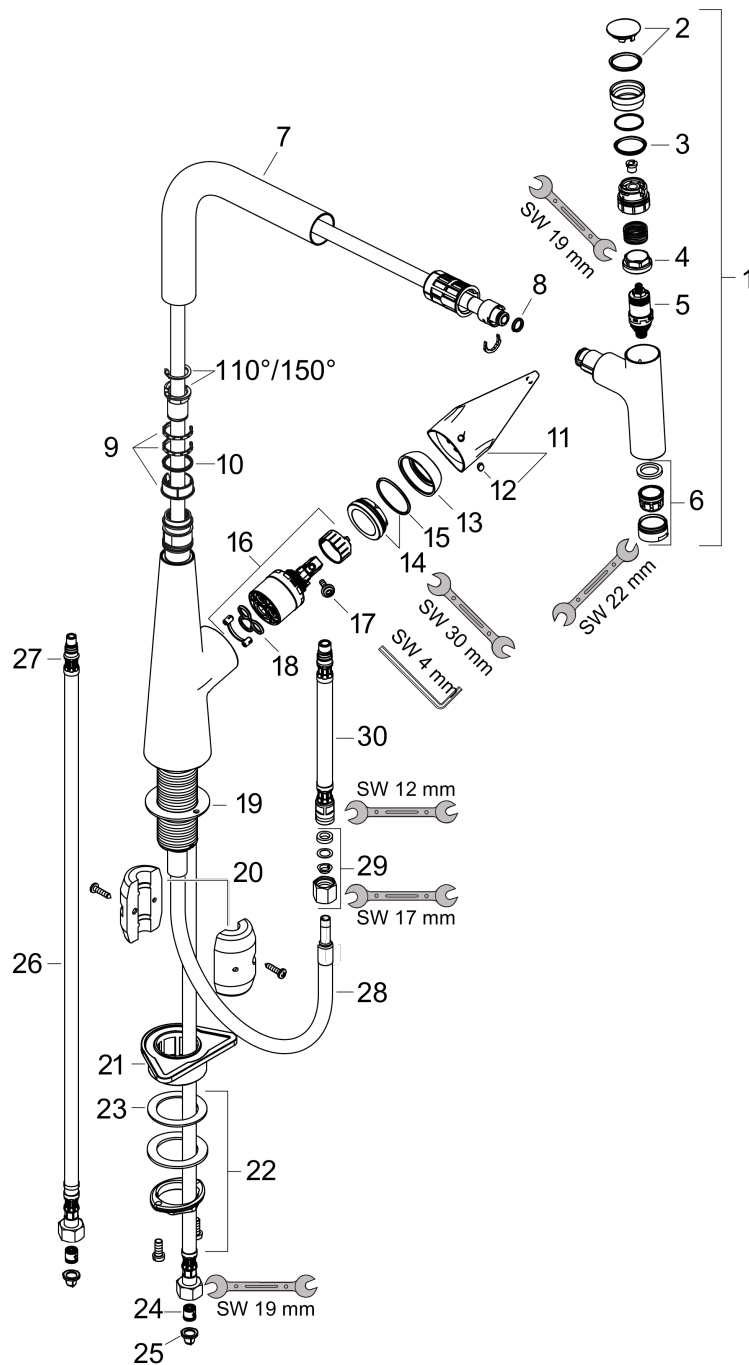

Mitigeur de cuisine 300, avec douchette extractible 1 jet

Finition: **Aspect acier inox** Numéro d'article: **72821800**

Schéma d'écoulement

Talis Select M51

Mitigeur de cuisine 300, avec douchette extractible 1 jet

Finition: Aspect acier inox Numéro d'article: 72821800

Vue éclatée

Année de construction: >04/19

Talis Select M51**Mitigeur de cuisine 300, avec douchette extractible 1 jet**Finition: **Aspect acier inox** Numéro d'article: **72821800****Liste des pièces détachées**

Année de construction: >04/19

Pos.	Description	Numéro d'article	GP	UE
1	douchette cpl.	92570800	424,86 €	1
2	capot	92566000	18,17 €	1
3	joint torique 14x1,5	98201000	8,39 €	1
4	écrou à six pans	92567000	22,37 €	1
5	mécanisme d'arrêt	98463000	50,32 €	1
6	mousseur M24x1 (25 l/min)	13956000	13,98 €	1
7	bec cpl.	92583800	135,55 €	1
8	joint torique 8x2	98112000	8,39 €	1
9	set des anneau plastique	98365000	13,98 €	1
10	joint torique 21x2,5	98211000	8,39 €	1
11	poignée	92581800	93,64 €	1
12	cache vis	96338000	8,39 €	1
13	rosace	95498800	27,95 €	1
14	écrou à six pans	97209000	18,17 €	1
15	joint torique 32x2	98193000	8,39 €	1
16	cartouche cpl.	92730000	64,28 €	1
17	vis	95140000	11,18 €	1
18	joint	95008000	13,98 €	1
19	joint	92582000	8,39 €	1
20	poids	92500000	43,33 €	1
21	set de fixation	97523000	11,18 €	1
22	fixation cpl. (Ø 34)	95049000	18,17 €	1
23	anneau plastique	97548000	8,39 €	1
24	clapet anti-retour DW 10	96456000	13,98 €	1
25	filtre	95291000	16,78 €	1
26	flexible de raccordement 900 mm M8x0,75 G3/8	95372000	33,54 €	1
27	joint torique 7x1,5	98422000	8,39 €	1
28	flexible 1,50m	92569000	79,67 €	1
29	raccord à bague sertie	96099000	13,98 €	1
30	flexible de raccordement 600 mm M10x1	92568000	64,28 €	1