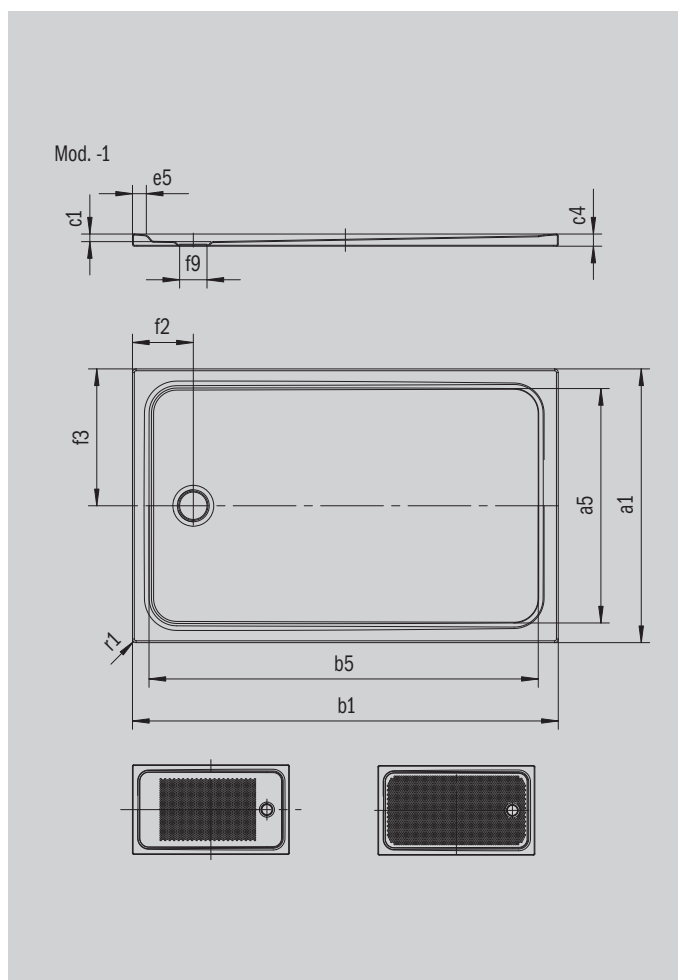

CAYONOPLAN

- Douche de plain-pied
- Design classique avec rebord surélevé sur tout le pourtour
- Parfait complément à la gamme CAYONO
- Surface généreuse grâce à l'écoulement centré sur le petit coté
- Fabriqué en acier émaillé KALDEWEI

Photo non contractuelle

Modèle 2264	KA 90 horizontal	KA 90 extraplat	KA 90 vertical
Hauteur totale	105	85	49
Hauteur de montage	80	60	80

Modèle		2264-1
Longueur extérieure [mm]	a_1	800 mm
Longueur intérieure [mm]	a_5	690 mm
Largeur extérieure [mm]	b_1	1300 mm
Largeur intérieure [mm]	b_5	1190 mm
Profondeur intérieure [mm]	c_1	25 mm
Hauteur du rebord [mm]	c_4	40 mm
Largeur du rebord [mm]	e_5	50 mm
Diamètre bonde [mm]	f_9	Ø 90 mm
Distance bord produit/ centre orifice d'écoulement [mm]	f_2, f_3	200; 400 mm
Rayon extérieur [mm]	r_1	12 mm
Poids net [kg]		25 kg
Émaillage antidérapant partiel		555 x 855 mm
Émaillage antidérapant complet		615 x 1135 mm
Émaillage antidérapant SECURE PLUS		toute la surface