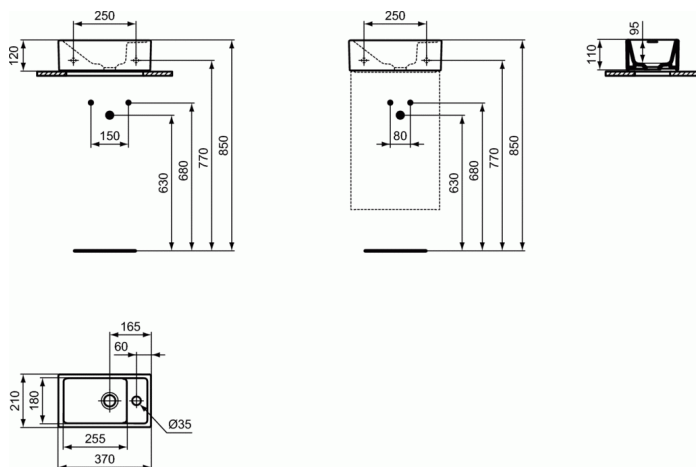

## Lave-mains 37 x 21 cm

### Lave-mains 37 x 21 cm

En grès fin. 1 trou central pour la robinetterie.

Sans trou de trop-plein.

Fixation murale par 2 tire-fonds non fournis.

Version droite.

Existe en version gauche réf. E211301