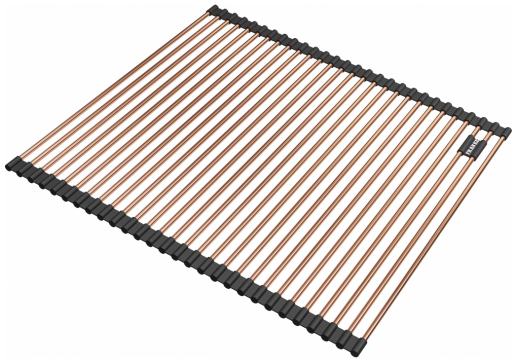

EGOUTTOIR ROLLMAT CUIVRE 468X440 MM | 112.0655.344

Cuivre

Egouttoir déroulant rollmat, 468x440 mm, cuivre, avec sa matière inox, cet égouttoir à vaisselle est résistant à la corrosion et facile à nettoyer

Information produit

Matériau	Inox
Couleur	Cuivre
Sous-catégorie	Egouttoir déroulant Rollmat

Description du produit

Famille de produit	Mythos
--------------------	--------