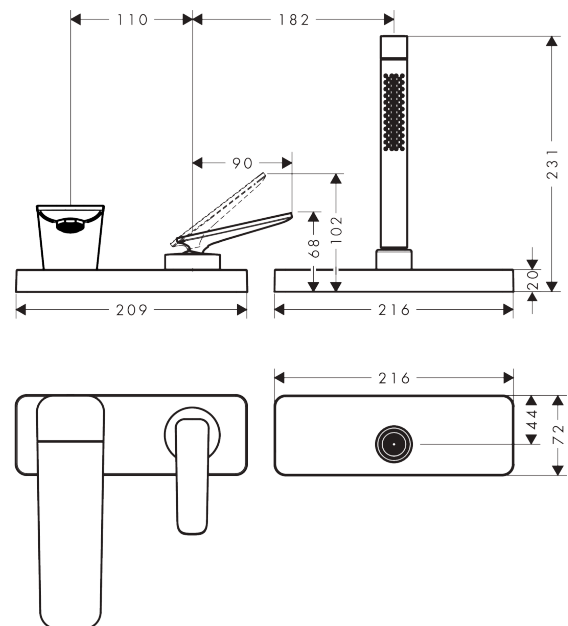

AXOR Citterio C

Set de finition mitigeur 3 trous pour montage sur bord de baignoire avec sBox

Finition: Nickel brossé Numéro d'article: 49430820

Description

Caractéristiques

- comprenant: Mélangeur bain/douche 3 trous pour montage sur bord de baignoire, douchette bâton, support de douchette à main
- 2 fonctions
- longueur du bec: 155 mm
- type de jet du mitigeur: Jet Normal
- longueur maximale d'extension de la douchette: 1,45 m
- sBox : le flexible rentre directement et sans bruit dans son boîtier de protection
- débit maximal sous 3 bar de pression: 20 l/min
- débit du bec de baignoire sous 3 bar de pression: 20 l/min
- débit de la douchette à main sous 3 bar de pression: 10,6 l/min
- cartouche céramique
- limiteur de température réglable
- clapet anti-retour
- convient au chauffe-eau instantané
- type de raccordement: corps d'encastrement
- installation sur bord de baignoire
- amovible pour l'entretien à tout moment
- aucune autre trappe de visite nécessaire
- type de jet de la douchette à main: Jet Rain, Jet MonoRain
- ACS 23 ACC LY 255, valide jusqu'au 01.06.2028

Détails de l'article

EAN

4059625559499

Technologie

Certificats / Eco-Responsabilité

Photo du produit

Plan géométral

AXOR Citterio C

Set de finition mitigeur 3 trous pour montage sur bord de baignoirenoire avec sBox

Finition: **Nickel brossé** Numéro d'article: **49430820**

Vue éclatée

Année de construction: >06/24

AXOR Citterio C**Set de finition mitigeur 3 trous pour montage sur bord de baignoire avec sBox**Finition: **Nickel brossé** Numéro d'article: **49430820****Liste des pièces détachées**