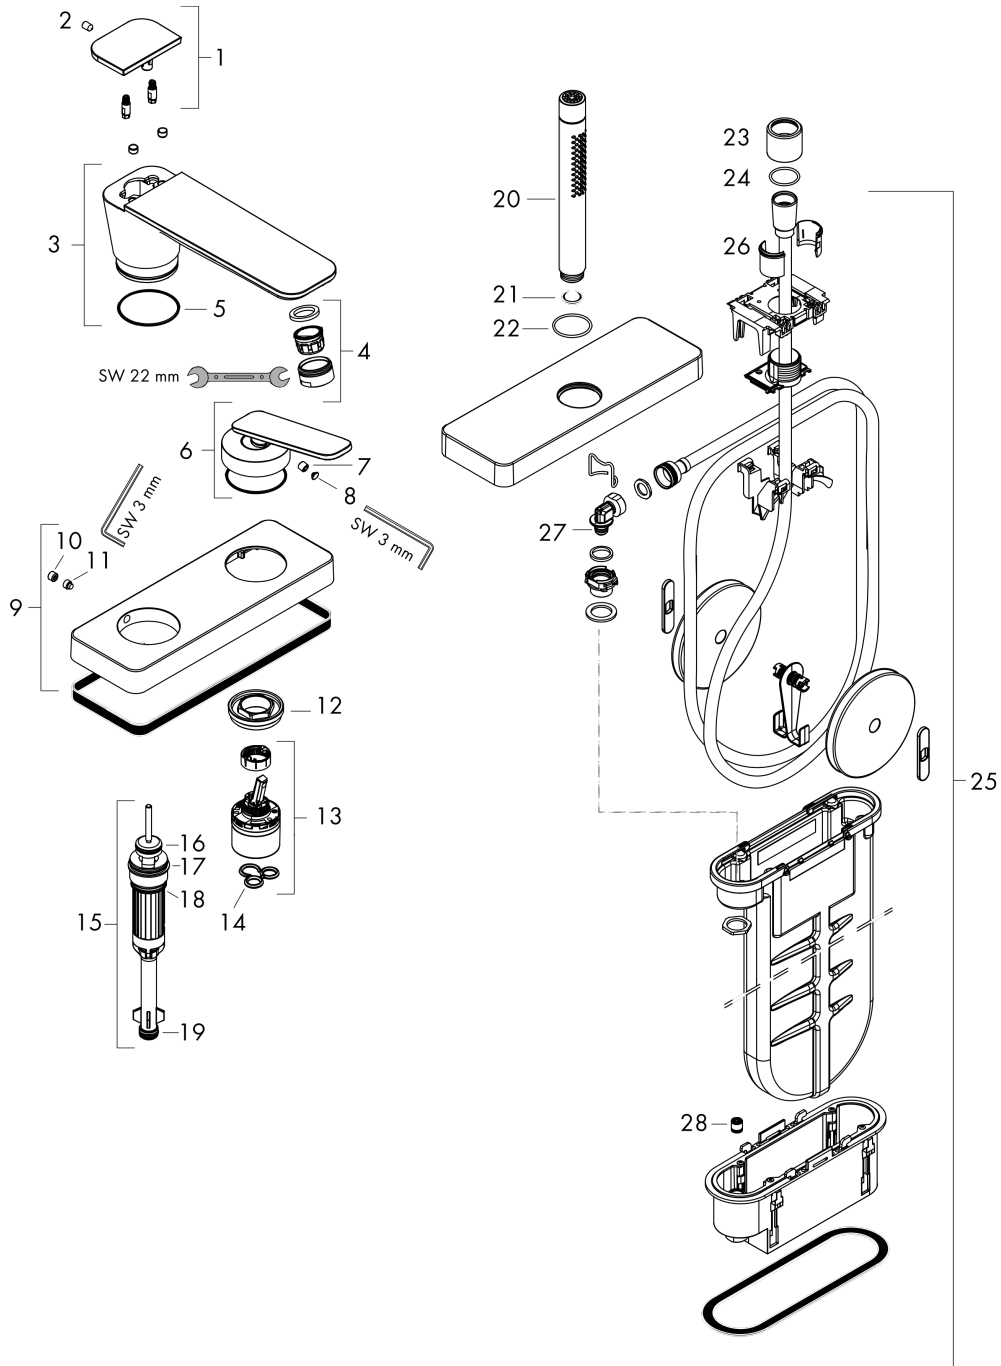

AXOR Citterio C

Set de finition mitigeur 3 trous pour montage sur bord de baignoire avec sBox

Finition: Nickel brossé Numéro d'article: 49430820

Description

Caractéristiques

- comprenant: Mélangeur bain/douche 3 trous pour montage sur bord de baignoire, douchette bâton, support de douchette à main
- 2 fonctions
- longueur du bec: 155 mm
- type de jet du mitigeur: Jet Normal
- longueur maximale d'extension de la douchette: 1,45 m
- sBox : le flexible rentre directement et sans bruit dans son boîtier de protection
- débit maximal sous 3 bar de pression: 20 l/min
- débit du bec de baignoire sous 3 bar de pression: 20 l/min
- débit de la douchette à main sous 3 bar de pression: 10,6 l/min
- cartouche céramique
- limiteur de température réglable
- clapet anti-retour
- convient au chauffe-eau instantané
- type de raccordement: corps d'encastrement
- installation sur bord de baignoire
- amovible pour l'entretien à tout moment
- aucune autre trappe de visite nécessaire
- type de jet de la douchette à main: Jet Rain, Jet MonoRain
- ACS 23 ACC LY 255, valide jusqu'au 01.06.2028

Set de finition mitigeur 3 trous pour montage sur bord de baignoirenoire avec sBox

Finition: **Nickel brossé** Numéro d'article: **49430820**

Vue éclatée

Année de construction: >06/24

AXOR Citterio C**Set de finition mitigeur 3 trous pour montage sur bord de baignoire avec sBox**Finition: **Nickel brossé** Numéro d'article: **49430820****Liste des pièces détachées**