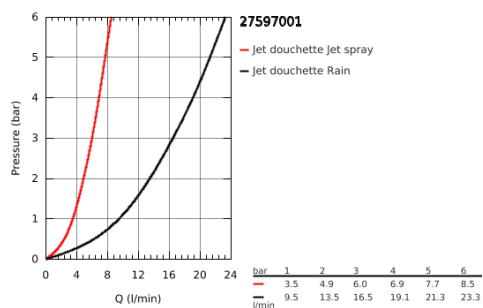

## 27 597 001 TEMPESTA 100 DOUCHETTE 2 JETS

### DESCRIPTION DU PRODUIT

- Pluie , Jet tonique
- GROHE DreamSpray jet parfaitement uniforme
- GROHE StarLight Chrome éclatant et durable
- Procédé anti-calcaire SpeedClean
- Inner WaterGuide, longévité maximale
- ShockProof anneau en silicone protecteur en cas de chute
- Système de montage universel : s'associe avec tous les flexibles de douche