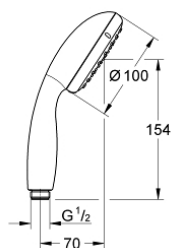

## 27 597 001 TEMPESTA 100 DOUCHETTE 2 JETS

27 597 001 **TEMPESTA 100 DOUCHETTE 2 JETS**

**PIÈCES DÉTACHÉES**

1: Filtre (N ° de commande 0700200M)