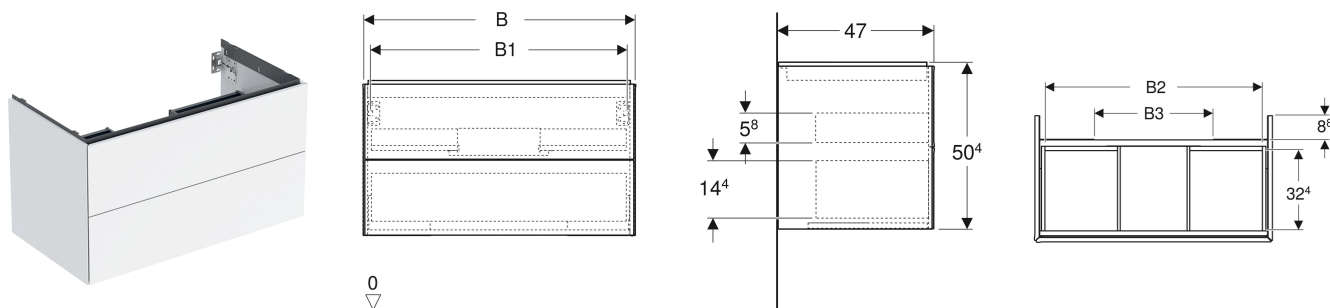

Meuble bas Geberit ONE pour lavabo, avec deux tiroirs

Exemple d'image

CARACTÉRISTIQUES

- Certifié FSC™ C134279
- Suspendu
- Espace de rangement complètement utilisable dans le tiroir supérieur
- Avec deux tiroirs
- Mécanisme d'ouverture pousse-lâche
- Tiroir à fermeture ralentie
- Résistant à l'humidité
- Livré prémonté

CARACTÉRISTIQUES TECHNIQUES

Matériau	Panneau aggloméré trois couches haute densité
Charge du tiroir max.	30 kg

CONTENU DE LA LIVRAISON

- Meuble bas pour lavabo
- Matériel de fixation

ACCESSOIRES

- Réglette lumineuse Geberit pour tiroir, à gauche et à droite, longueur 35 cm

- Kit de casiers de rangement Geberit pour tiroir supérieur
- Élément de prise électrique Geberit avec prise électrique
- Élément de prise électrique Geberit avec module ComfortLight

INFOS

- Pour l'installation du meuble bas, un raccordement de lavabo Geberit modèle gain de place est nécessaire. Voir la vue d'ensemble de la gamme de la collection de lavabos ou le catalogue en ligne, Accessoires pour lavabos.
- Mix & Match : Les articles de même largeur sont librement combinables dans les collections Geberit ONE, Acanto, iCon

N° de réf.	Mix & Match	Couleur / surface	B cm	B1 cm	B2 cm	B3 cm	Largeur de lavabo cm	H cm	T cm
505.261.00.1	Oui	blanc / laqué très brillant	59.2	53.8	51.7	15.2	60	50.4	47
505.261.00.2 *	Oui	blanc / laqué mat	59.2	53.8	51.7	15.2	60	50.4	47