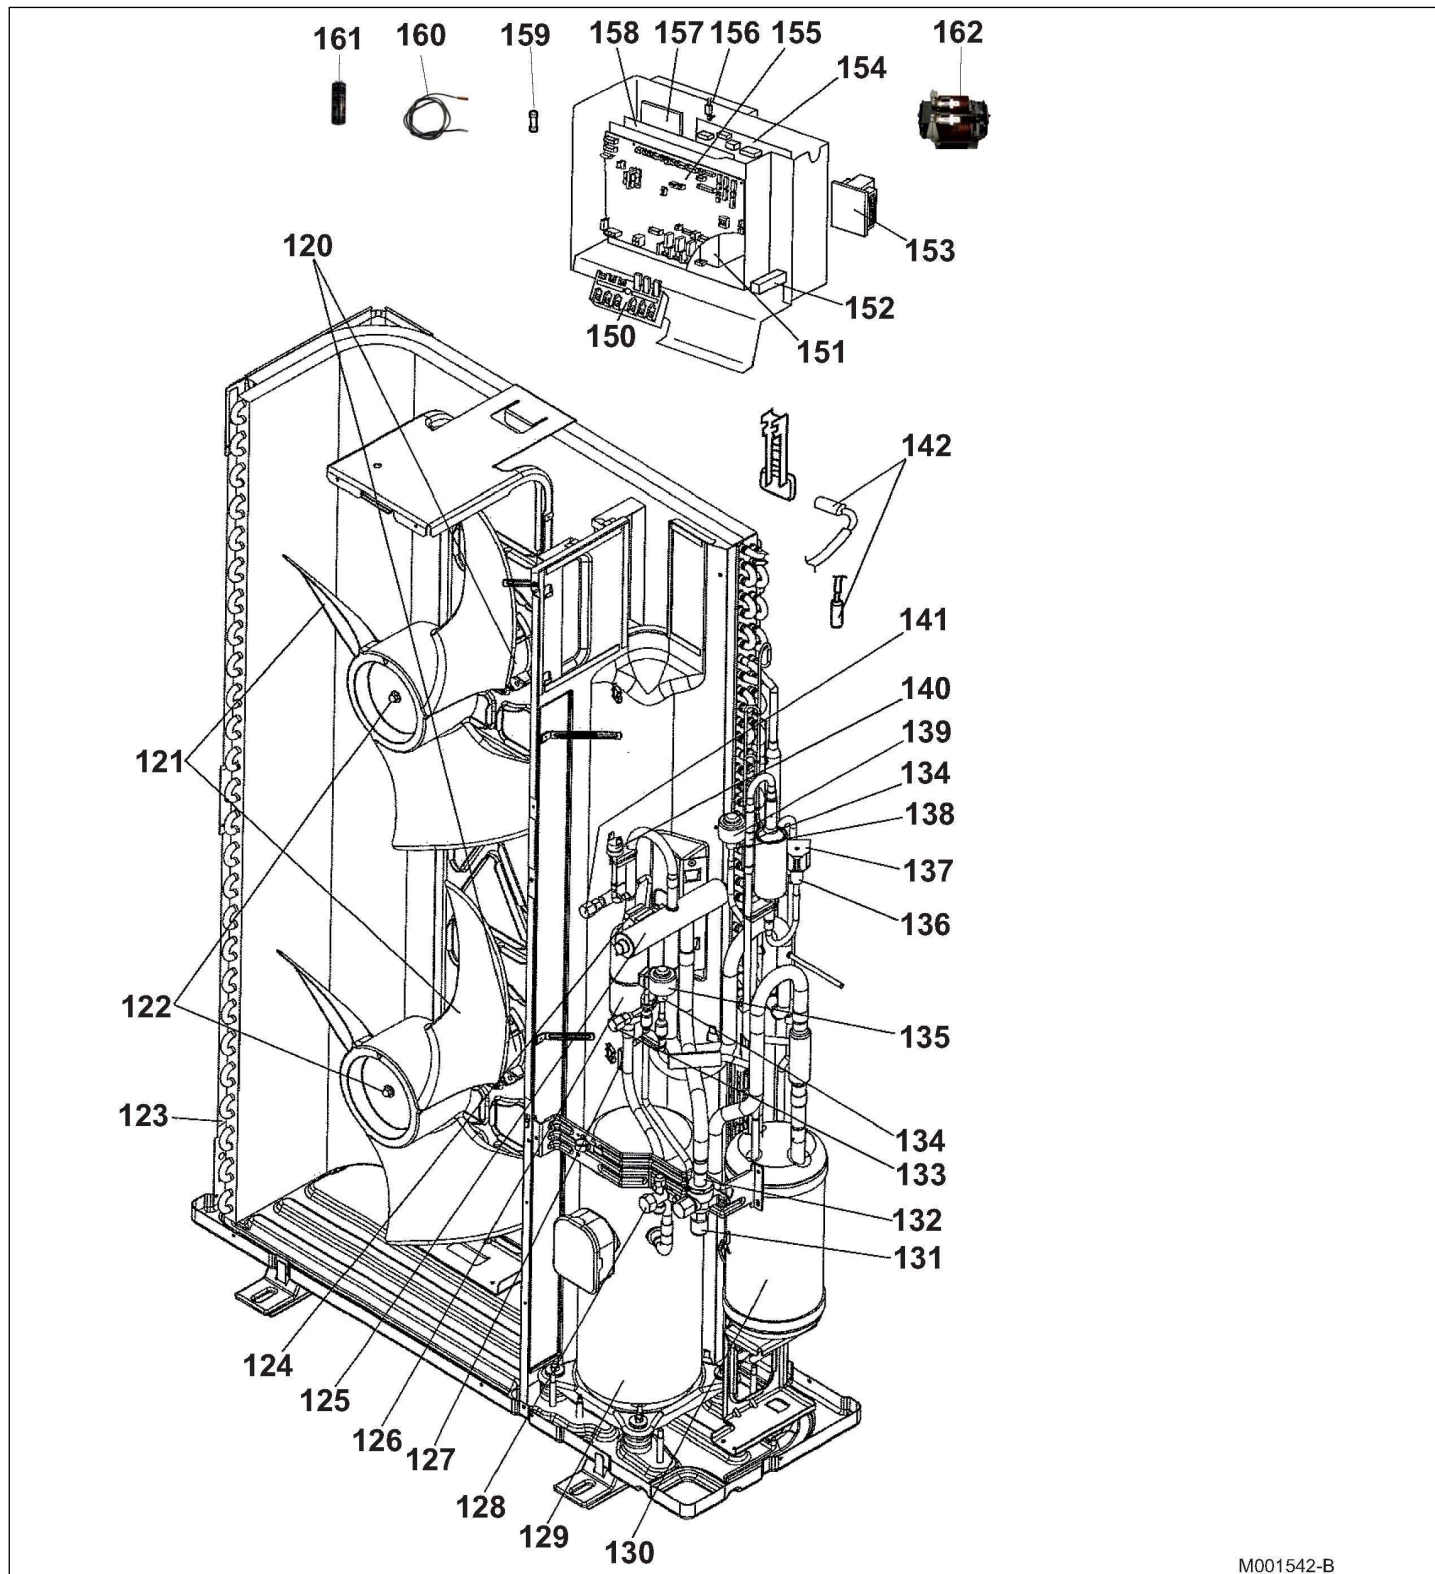

Pièces détachées

Vue Principale

Réf.	Référenc	Description	Qté	Substitut	Remarques
0	300025087	FILTRE FLUIDE FRIGO AWHP	1		
0	7608894	FILTRE DESHYDRATEUR DETENDE	1		
120	300018114	MOTEUR DE VENTILATEUR	1		11MR VHA3 11MR VHA3 14-16MR VF
120	300018115	MOTEUR DE VENTILATEUR	1		14-16MR VF
121	300018143	HELICE VENTILATEUR	1		11MR VHA3
121	300018144	HELICE VENTILATEUR	1		11MR VHA3 14-16MR VF 14-16MR VF
122	300018136	ECROU FIXATION HELICE	1		Tous modèl
123	300018122	BATTERIE (EVAPORATEUR/CONDE	1		Tous modèl
124	300018169	BOBINE ELECTOVANNE	1		Tous modèl
125	300018081	VANNE 4 VOIES	1	300018082	14-16MR VF
125	300018082	VANNE 4 VOIES	1		11MR VHA3 11MR VHA3 14-16MR VF
126	300018131	SILENCIEUX	1		Tous modèl
127	300018212	SONDE REFOUL.COMPRESSEUR T	1		11MR VHA3
127	300018215	SONDE REFOUL.COMPRESSEUR T	1		11MR VHA3 14-16MR VF 14-16MR VF
128	300018194	VANNE ARRET 3/8" H.P. LIQUIDE	1		Tous modèl
129	300020982	COMPRESSEUR ANB33FCKMT	1		14-16MR VF
129	300018100	COMPRESSEUR ANB33FCRMT	1		11MR VHA3 11MR VHA3 14-16MR VF
130	300018142	BOUTEILLE RESERVE DE PUISSAN	1		Tous modèl
131	300018085	VANNE ARRET 5/8" H.P. GAZEUX	1		Tous modèl
132	300018196	FILTRE	1		Tous modèl
133	300018093	BOUCHON DE CHARGE	1		Tous modèl
134	300020934	DETENDEUR	1		Tous modèl
135	300018126	BOBINE ELECTROVANNE DETEND.	1		Tous modèl
136	300018193	VANNE INVERSION	1		Tous modèl
137	300018191	BOBINE ELECTOVANNE	1		Tous modèl
138	300018155	VALVE CALIBREE	1		Tous modèl
139	300018127	BOBINE ELECTROVANNE DETEND.	1		Tous modèl
140	300018123	PRESSOSTAT H.P. 41.5 BAR	1		Tous modèl
141	300018094	BOUCHON DE CHARGE	1		Tous modèl
142	300018213	SONDE EXTERIEUR BATTERIE TH6	1		Tous modèl
150	300018197	BORNIER BRANCHEMENT	1		Tous modèl
153	300018147	SELF	0		11MR VHA3 14-16MR VF
153	300018146	SELF	1		11MR VHA3 14-16MR VF
154	300018139	CARTE PUISSANCE	1		Tous modèl
155	300020935	CARTE UNITE CENTRALE	1	300018107	11MR VHA3
155	300018107	CARTE UNITE CENTRALE	1		11MR VHA3 14-16MR VF 14-16MR VF
156	300018211	SONDE TH8	1		Tous modèl
157	300018083	CARTE FILTRE ELECTRONIQUE	1		Tous modèl
158	300018134	CARTE FILTRE ANTIPARASITE	1		Tous modèl
159	300018118	FUSIBLE 250V 6,3A	1		Tous modèl
160	300018218	SONDE ENTREE ECHANG.BATT.TH	1		Tous modèl