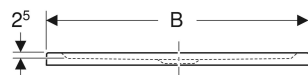

UTILISATION

- Pour montage à l'intérieur de bâtiments
- Pour installation avec un jeu de pieds dédiés pour receveurs de douche

CARACTÉRISTIQUES

- Rectangulaire
- Trou de bonde $\varnothing$ 90 mm
- Évacuation arrière centrée
- Hauteur intérieure 2,5 cm
- Classe de matériau antidérapant C selon EN 16165 (passage à pieds nus)
- Conforme aux exigences de la norme EN 14527, classe 1
- Classe de matériau antidérapant conformément à NF : PN 24

CARACTÉRISTIQUES TECHNIQUES

Matériau

Minéral de synthèse

A COMMANDER EN SUPPLÉMENT

- Bonde pour receveur de douche $\varnothing$ 90 mm

ACCESSOIRES

- Jeu de pieds Geberit pour receveur de douche d'une longueur jusqu'à 140 cm
- Jeu de pieds Geberit pour receveur de douche d'une longueur à partir de 160 cm
- Jeu de pieds et de traverses Geberit pour receveurs de douche en minéral de synthèse, à partir de 140 cm
- Jeu de pieds et de traverses Geberit pour receveurs de douche en minéral de synthèse, jusqu'à 140 cm
- Bonde pour receveur de douche Geberit d90, garde d'eau 50 mm, sortie en PE
- Bonde pour receveur de douche Geberit d90, avec cache bonde, garde d'eau 50 mm, sortie en PE

- Bonde pour receveur de douche Geberit d90, avec cache bonde, garde d'eau 50 mm, sortie en PVC
- Bonde pour receveur de douche Geberit d90, garde d'eau 30 mm, sortie en PE
- Bonde pour receveur de douche Geberit d90, avec cache bonde, garde d'eau 30 mm, sortie en PE
- Bonde pour receveur de douche Geberit d90, pour installation avec traversée de dalle, sans siphon, avec cache bonde
- Kit de réparation Geberit pour receveurs de douche Melua et Olona en minéral de synthèse

INFOS

- À poser / à encastrer
- Pour les ERP : receveurs adaptés aux personnes à mobilité réduite pour tous les modèles dont chacun des côtés mesure au moins 90 cm. Accessibles selon le type de pose : ressaut intérieur inférieur à 2 cm.
- Excellente résistance à la glissance : receveurs classés PN24