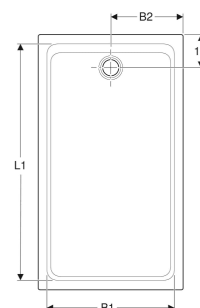

Receveur de douche rectangulaire Geberit Melua surface antidérapante

Exemple d'image

UTILISATION

- Pour montage à l'intérieur de bâtiments
- Pour installation avec un jeu de pieds dédiés pour receveurs de douche

CARACTÉRISTIQUES

- Rectangulaire
- Trou de bonde \varnothing 90 mm
- Évacuation arrière centrée
- Hauteur intérieure 2,5 cm
- Classe de matériau antidérapant C selon EN 16165 (passage à pieds nus)
- Conforme aux exigences de la norme EN 14527, classe 1
- Classe de matériau antidérapant conformément à NF : PN 24

CARACTÉRISTIQUES TECHNIQUES

Matériau

Minéral de synthèse

A COMMANDER EN SUPPLÉMENT

- Bonde pour receveur de douche \varnothing 90 mm

ACCESSOIRES

- Jeu de pieds Geberit pour receveur de douche d'une longueur jusqu'à 140 cm
- Jeu de pieds Geberit pour receveur de douche d'une longueur à partir de 160 cm
- Jeu de pieds et de traverses Geberit pour receveurs de douche en minéral de synthèse, à partir de 140 cm
- Jeu de pieds et de traverses Geberit pour receveurs de douche en minéral de synthèse, jusqu'à 140 cm
- Bonde pour receveur de douche Geberit d90, garde d'eau 50 mm, sortie en PE
- Bonde pour receveur de douche Geberit d90, avec cache bonde, garde d'eau 50 mm, sortie en PE

<i>N° de réf.</i>	<i>Couleur / surface</i>	<i>L</i> <i>cm</i>	<i>L1</i> <i>cm</i>	<i>B</i> <i>cm</i>	<i>B1</i> <i>cm</i>	<i>B2</i> <i>cm</i>	<i>H</i> <i>cm</i>
00098900777G	blanc / mat	160	150	75	65	37.5	4
00094900777G	blanc / mat	170	160	70	60	35	4
00096900777G	blanc / mat	170	160	80	70	40	4
00098200777G	blanc / mat	170	160	90	80	45	4
00099100777G	blanc / mat	170	160	75	65	37.5	4