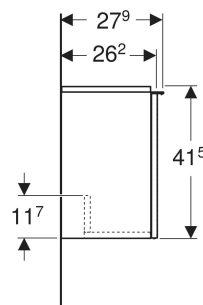

Meuble bas Geberit iCon pour lave-mains, avec une porte

Exemple d'image

CARACTÉRISTIQUES

- Certifié FSC™ C134279
- Suspendu
- Avec une porte
- Porte à fermeture ralentie
- Divisible pour le vide sanitaire
- Poignée d'ouverture

ACCESSOIRES

- Poignée Geberit

N° de réf.	Couleur / surface	B cm	Largeur de lavabo cm	H cm	T cm	Porte
502.301.01.1	Corps et façade : blanc / laqué très brillant Poignée : blanc alpin / thermolaqué mat	37	38	41.5	27.9	Charnières à gauche
502.301.01.2	Corps et façade : blanc / laqué très brillant Poignée : chromé brillant	37	38	41.5	27.9	Charnières à gauche
502.301.01.3 *	Corps et façade : blanc / laqué mat Poignée : blanc alpin / thermolaqué mat	37	38	41.5	27.9	Charnières à gauche