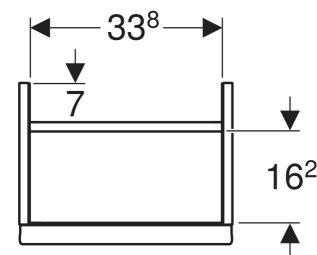

Meuble bas Geberit iCon pour lave-mains, avec une porte

Exemple d'image

CARACTÉRISTIQUES

- Certifié FSC™ C134279
- Suspendu
- Avec une porte
- Porte à fermeture ralentie
- Divisible pour le vide sanitaire
- Poignée d'ouverture

N° de réf.	Couleur / surface	B cm	Largeur de lavabo cm	H cm	T cm	Porte
502.301.JH.1	Corps et façade : chêne / mélamine structuré bois Poignée : gris velouté / thermolaqué mat	37	38	41.5	27.9	Charnières à gauche
502.301.JK.1	Corps et façade : gris velouté / laqué mat Poignée : gris velouté / thermolaqué mat	37	38	41.5	27.9	Charnières à gauche
502.301.JL.1 *	Corps et façade : sable gris / laqué très brillant Poignée : sable gris / thermolaqué mat	37	38	41.5	27.9	Charnières à gauche
502.301.JR.1 *	Corps et façade : noyer Carya / mélamine structuré bois Poignée : gris velouté / thermolaqué mat	37	38	41.5	27.9	Charnières à gauche
502.300.01.1	Corps et façade : blanc / laqué très brillant Poignée : blanc alpin / thermolaqué mat	37	38	41.5	27.9	Charnières à droite
502.300.01.2	Corps et façade : blanc / laqué très brillant Poignée : chromé brillant	37	38	41.5	27.9	Charnières à droite
502.300.01.3 *	Corps et façade : blanc / laqué mat Poignée : blanc alpin / thermolaqué mat	37	38	41.5	27.9	Charnières à droite
502.300.JH.1	Corps et façade : chêne / mélamine structuré bois Poignée : gris velouté / thermolaqué mat	37	38	41.5	27.9	Charnières à droite
502.300.JK.1	Corps et façade : gris velouté / laqué mat Poignée : gris velouté / thermolaqué mat	37	38	41.5	27.9	Charnières à droite