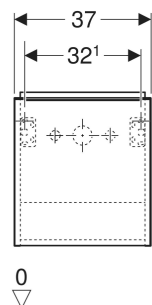

Meuble bas Geberit iCon pour lave-mains, avec une porte

Exemple d'image

CARACTÉRISTIQUES

- Certifié FSC™ C134279
- Suspendu
- Avec une porte
- Porte à fermeture ralentie
- Divisible pour le vide sanitaire
- Poignée d'ouverture

N° de réf.	Couleur / surface	B cm	Largeur de lavabo cm	H cm	T cm	Porte
502.301.JH.1	Corps et façade : chêne / mélamine structuré bois Poignée : gris velouté / thermolaqué mat	37	38	41.5	27.9	Charnières à gauche
502.301.JK.1	Corps et façade : gris velouté / laqué mat Poignée : gris velouté / thermolaqué mat	37	38	41.5	27.9	Charnières à gauche
502.301.JL.1 *	Corps et façade : sable gris / laqué très brillant Poignée : sable gris / thermolaqué mat	37	38	41.5	27.9	Charnières à gauche
502.301.JR.1 *	Corps et façade : noyer Carya / mélamine structuré bois Poignée : gris velouté / thermolaqué mat	37	38	41.5	27.9	Charnières à gauche
502.300.01.1	Corps et façade : blanc / laqué très brillant Poignée : blanc alpin / thermolaqué mat	37	38	41.5	27.9	Charnières à droite
502.300.01.2	Corps et façade : blanc / laqué très brillant Poignée : chromé brillant	37	38	41.5	27.9	Charnières à droite
502.300.01.3 *	Corps et façade : blanc / laqué mat Poignée : blanc alpin / thermolaqué mat	37	38	41.5	27.9	Charnières à droite
502.300.JH.1	Corps et façade : chêne / mélamine structuré bois Poignée : gris velouté / thermolaqué mat	37	38	41.5	27.9	Charnières à droite
502.300.JK.1	Corps et façade : gris velouté / laqué mat Poignée : gris velouté / thermolaqué mat	37	38	41.5	27.9	Charnières à droite