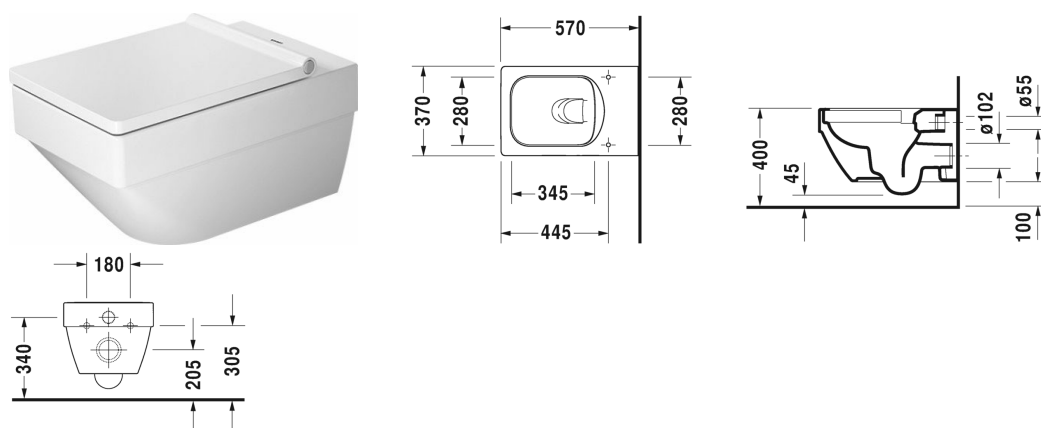

Vero Air Cuvette suspendue Duravit Rimless® # 252509..00 / 252509..00

| < 370 mm > |

Cuvette suspendue Duravit Rimless®	Dimension	Poids	Référence
rimless, à fond creux, système Durafix inclus, UWL classe 1			
Finitions			
00 Blanc 20 HygieneGlaze (un émail céramique aux propriétés antibactériennes quasi illimitées dans le temps)			
Variante			
♣ 4,5 L	370 x 570 mm	25,300 kg	252509..00
♣ 4,5 L	370 x 570 mm	25,300 kg	252509..00
Infobox			
Système Durafix pour fixation invisible inclus dans la livraison			
Avec le traitement de surface WonderGliss, les céramiques sanitaires restent propres et belles pendant longtemps. Lorsque vous commandez WonderGliss, merci d'ajouter un "1" en onzième position de la référence.			
Accessoires pour céramique			
Fixations pour bidet et cuvette suspendus	Ø 12 x 180 mm	0,200 kg	006500
Accessoires			
Set d'isolation acoustique			005090
Produits assortis			
Abattant amovible, charnières inox, avec amortisseur de fermeture,			002209
Abattant amovible, charnières inox, sans amortisseur de fermeture,			002201

Vero Air Cuvette suspendue Duravit Rimless® # 252509..00 /
252509..00

|< 370 mm >|

Nos croquis indiquent toutes les dimensions nécessaires, en tenant compte des tolérances standard. Ces dimensions sont indicatives. Les dimensions exactes ne peuvent être prises que sur le produit fini.