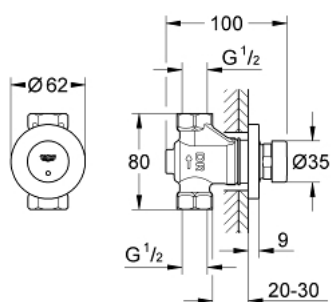

36 268 000 EUROECO COSMOPOLITAN T ROBINETTERIE TEMPORISÉE POUR DOUCHE

DESCRIPTION DU PRODUIT

- Couleur: Chromé
- Montage mural encastré Ensemble complet facade et corps
- Pour eau froide ou prémitigée
- Marquage bleu/rouge - monofluide
- GROHE Brilliance Longue Durée : Brillance éclatante année après année
- 3 débits ajustables : court - moyen - long (paramétrage d'usine : court) Approximativement : 7, 15, 30 sec (selon la pression)

36 268 000 EUROECO COSMOPOLITAN T ROBINETTERIE TEMPORISÉE POUR DOUCHE

PIÈCES DÉTACHÉES, février 2012 – now

1: Cartouche (N ° de commande 42384000)

1.1: Kit de joints (N ° de commande 4271500M)

1.2: Jeux de pastilles tempo Press (N ° de commande 4282000M)