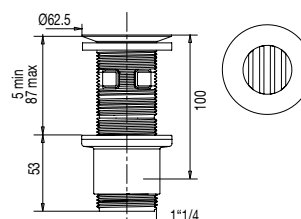

• CARACTERISTIQUES

- Bonde universelle lavabo-vasque
- Ecoulement libre
- H. 100 mm recoupable
- ABS chromé
- Serrage 5 à 87 mm
- Avec/sans lanterne
- Débit : 69 l/mn
- Recoupable

• AVANTAGES

Pose aisée et rapide

Adaptable à l'épaisseur de vasque

Désopercule pour trop-plein

Réf.: 121600 000 00

Finition : Chromé

Emb. : Sachet

Ean : 3364549277949