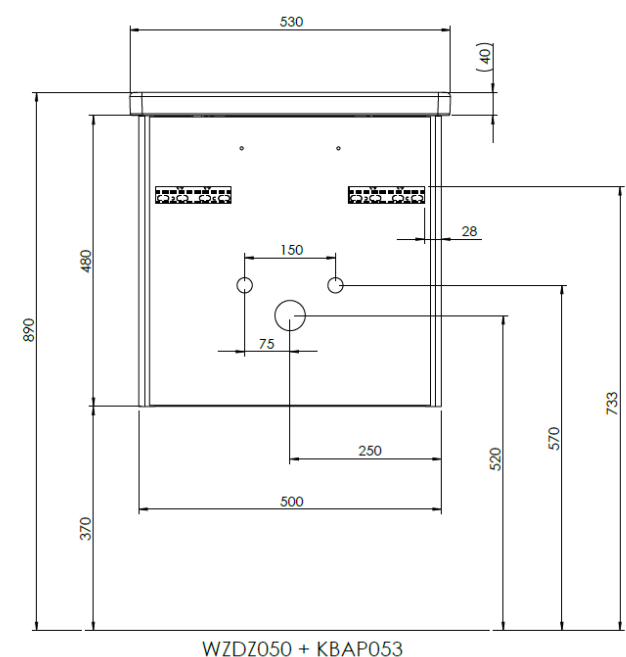

Codes articles:

Codes + clé	Références fournisseur	Désignations
A4MGS.5	WZDZ050LF7378	MEUBLE LM UPCITY26 1P G. BLC
A4MGT.3	WZDZ050LF7376	MEUBLE LM UPCITY26 1P G. SBL
A4MGU.0	WZDZ050LF7374	MEUBLE LM UPCITY26 1P G. CH.R.
A4MGV.8	WZDZ050LF7375	MEUBLE LM UPCITY26 1P G. CH.N.
A4MGW.6	WZDZ050RF7378	MEUBLE LM UPCITY26 1P D. BLC
A4MGX.4	WZDZ050RF7376	MEUBLE LM UPCITY26 1P D. SBL
A4MGY.2	WZDZ050RF7374	MEUBLE LM UPCITY26 1P D. CH.R.
A4MGZ.1	WZDZ050RF7375	MEUBLE LM UPCITY26 1P D. CH.N.

Finitions disponibles :

Chêne naturel

Chêne rouille

Blanc mat

Sable mat

Caractéristiques produit :

- ✓ Dimensions disponibles : L 500x H 480 x P 302 mm.
- ✓ Caisson en mélaminé : corps de meuble en panneau aggloméré ép. 16 + 10 mm, classe E1.
- ✓ Façades en panneau aggloméré ép. 19mm avec pointages pour poignée entraxe 160mm
- ✓ Siphon gain de place inclus

Normes et + produits :

- ✓ Laque hydro sans solvant
- ✓ Façades laquées sur panneaux agglomérés
- ✓ Panneaux en mélamine PEFC et 100 % recyclables
- ✓ Disponibilité des pièces détachées pendant plus de 10 ans

Schéma technique :