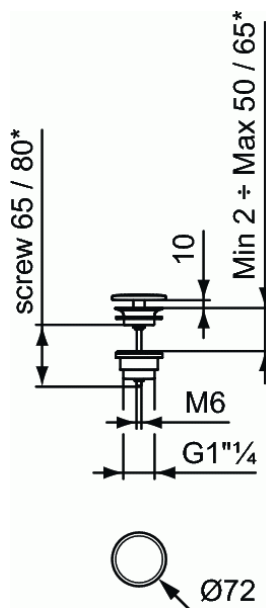

IPALYSS

Bonde à écoulement libre

Bonde à écoulement libre

Disponible en couleurs assorties aux vasques Ipalyss en ajoutant le même code couleur.

FINITIONS*

 V8	 X8	 V1
 V3	 V5	 V7
 V9	 X9	 01
 V2	 V4	 V6

* V8 = Vision (V8), X8 = Bleu poudré (X8), V1 = Soie blanche (V1), V3 = Noir mat (V3), V5 = Gris ardoise (V5), V7 = Nude (V7), V9 = Ciment (V9), X9 = Sauge (X9), 01 = Blanc brillant (01), V2 = Noir brillant (V2), V4 = Cachemire (V4), V6 = Grenade (V6)