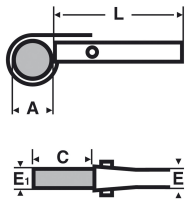

# 0142 : Clé gripping à chaîne

## Description

**Mâchoire interchangeable à double denture en acier au chrome vanadium traité.** Double accrochage de la chaîne sur le manche. Outil maniable destiné aux montages en espaces restreints.

## Références

Ref	Serrage A"	Serrage A mm	Pré-serrage A "	Pré-serrage A mm	C mm	L "	L mm	E mm	kg
014200	2	60	4	114	475	14	350	21	1,150
014210	3	90	5	140	515	24	600	30	3,740