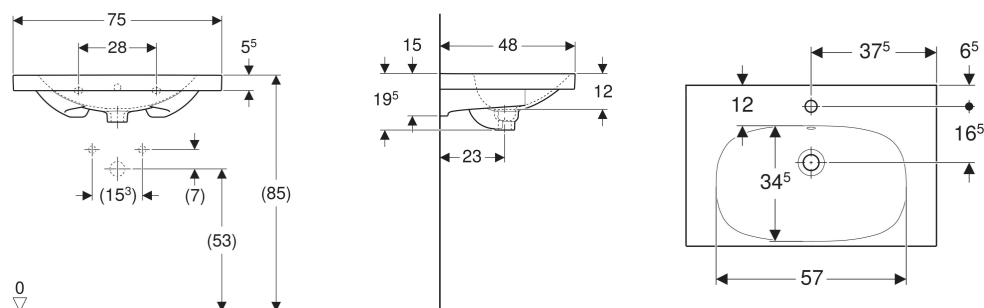

# Lavabo Geberit Acanto avec plage de dépose

Exemple d'image

## CARACTÉRISTIQUES

- Installation possible sur meuble
- Avec plage de dépose

N° de réf.	Mix & Match	Couleur / surface	Trou de robinetterie	Trop-plein	B cm	Largeur meuble bas cm	H cm	T cm
500.622.01.2	Oui	blanc	Au centre	Visible	75	74	19.5	48
500.623.01.2	Oui	blanc	Au centre	Visible	90	89	16.5	48
500.624.01.2	Oui	blanc	Sans	Visible	90	89	16.5	48