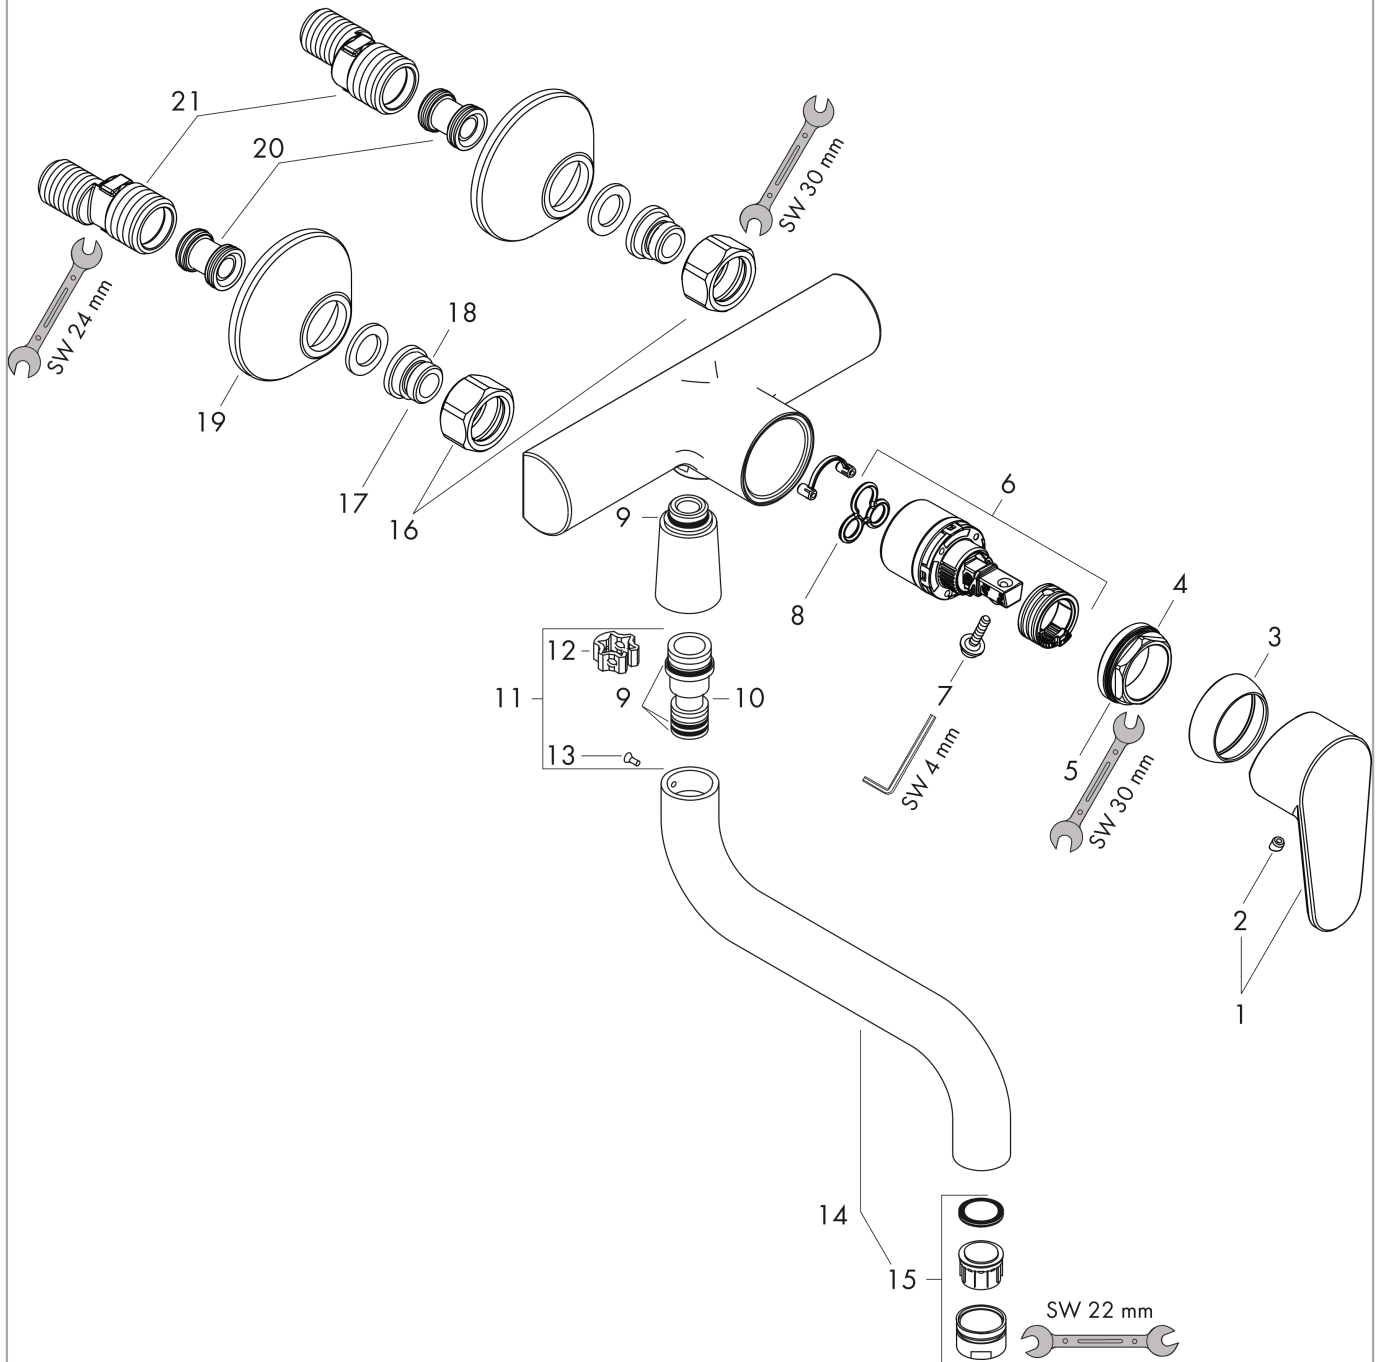

Focus M41

Mitigeur de cuisine Montage mural, 1jet

Finition: **Chromé** Numéro d'article: **31825000**

Description

Caractéristiques

- bec orientable 180°
- Jet Normal
- distance du centre: 150 mm ± 12 mm
- débit maximal sous 3 bar de pression: 12 l/min
- cartouche céramique
- raccords S
- limiteur de température réglable
- convient au chauffe-eau instantané
- comprenant: mitigeur de cuisine, rosaces, raccords S, notice de montage
- ACS 21 ACC LY 858 France, valide jusqu'au 05.05.2026

Détails de l'article

EAN

4011097708041

Technologie

Certificats / Eco-Responsabilité

Photo du produit

Plan géométral

Schéma d'écoulement

Focus M41

Mitigeur de cuisine Montage mural, 1jet

Finition: **Chromé** Numéro d'article: **31825000**

Vue éclatée

Année de construction: >11/12

Focus M41**Mitigeur de cuisine Montage mural, 1jet**Finition: **Chromé** Numéro d'article: **31825000****Liste des pièces détachées**

Année de construction: >11/12

Pos.	Description	Numéro d'article	GP	UE
1	poignée	98532000	33,54 €	1
2	cache vis	96338000	8,39 €	1
3	rosace	97406000	22,37 €	1
4	écrou à six pans	97209000	18,17 €	1
5	joint torique 32x2	98193000	8,39 €	1
6	cartouche cpl.	92730000	64,28 €	1
7	vis	95140000	11,18 €	1
8	joint	95008000	13,98 €	1
9	joint torique 14x2	98129000	8,39 €	1
10	raccord	97959000	64,28 €	1
11	set de joint plat	97166000	33,54 €	1
12	anneau de axial	97558000	8,39 €	1
13	vis	97662000	13,98 €	1
14	bec cpl.	92835000	174,68 €	1
15	mousseur M24x1 (15 l/min)	13913000	-	1
16	set des écrou à six pans	96157000	33,54 €	1
17	raccord	97220000	18,17 €	1
18	joint torique 15x2	98163000	8,39 €	1
19	rosace Ø 70 mm	94135000	16,78 €	1
20	set des raccord-S (±12 mm)	94140000	50,32 €	1
21	amortisseur anti-coup de bélier	96429000	11,18 €	1
a	set des raccord-S (±32 mm)	98592000	43,33 €	1