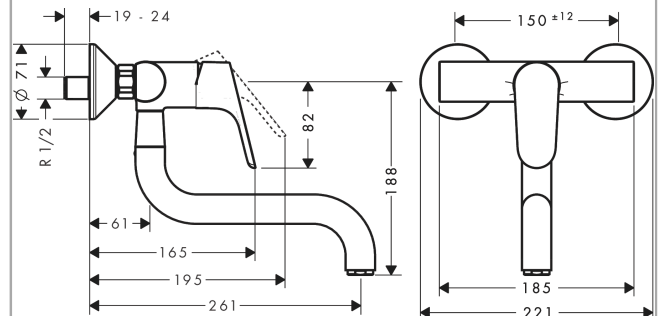

Focus M41

Mitigeur de cuisine Montage mural, 1jet

Finition: **Chromé** Numéro d'article: **31825000**

Description

Caractéristiques

- bec orientable 180°
- Jet Normal
- distance du centre: 150 mm ± 12 mm
- débit maximal sous 3 bar de pression: 12 l/min
- cartouche céramique
- raccords S
- limiteur de température réglable
- convient au chauffe-eau instantané
- comprenant: mitigeur de cuisine, rosaces, raccords S, notice de montage
- ACS 21 ACC LY 858 France, valide jusqu'au 05.05.2026

Détails de l'article

EAN

4011097708041

Technologie

Certificats / Eco-Responsabilité

Photo du produit

Plan géométral

Schéma d'écoulement

Année de construction: >11/12

Pos.	Description	Numéro d'article	GP	UE
1	poignée	98532000	33,54 €	1
2	cache vis	96338000	8,39 €	1
3	rosace	97406000	22,37 €	1
4	écrou à six pans	97209000	18,17 €	1
5	joint torique 32x2	98193000	8,39 €	1
6	cartouche cpl.	92730000	64,28 €	1
7	vis	95140000	11,18 €	1
8	joint	95008000	13,98 €	1
9	joint torique 14x2	98129000	8,39 €	1
10	raccord	97959000	64,28 €	1
11	set de joint plat	97166000	33,54 €	1
12	anneau de axial	97558000	8,39 €	1
13	vis	97662000	13,98 €	1
14	bec cpl.	92835000	174,68 €	1
15	mousseur M24x1 (15 l/min)	13913000	-	1
16	set des écrou à six pans	96157000	33,54 €	1
17	raccord	97220000	18,17 €	1
18	joint torique 15x2	98163000	8,39 €	1
19	rosace Ø 70 mm	94135000	16,78 €	1
20	set des raccord-S (±12 mm)	94140000	50,32 €	1
21	amortisseur anti-coup de bélier	96429000	11,18 €	1
a	set des raccord-S (±32 mm)	98592000	43,33 €	1