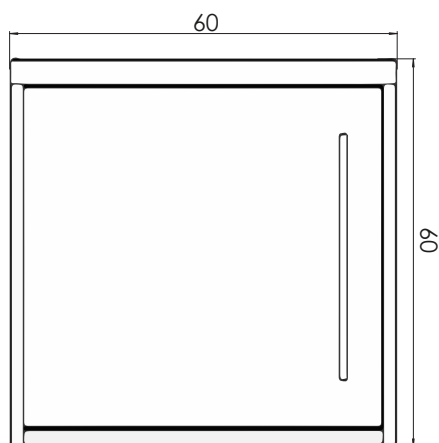

## SCHÉMAS TECHNIQUES

Vue face

Vue de profil

RÉFÉRENCES	DÉSIGNATIONS	COLORIS	DIMENSIONS L x P x H / cm	POIDS NET (KG)	PACKAGING	DÉLAI INDICATIF
ASMO660T00	<b>Meuble haut CLIPMÉTAL COLOR 60 cm</b>	Glacier	60 x 35 x 60	9,70	Carton	1 à 2 semaines
ASMO660T02		Soie				
ASMO660T04		Aluminium				
ASMO660T05		Anthracite				
ASMO660T06		Bleu canard				
ASMO660T07		Carmin				
ASMP525T00		<b>Porte pour meuble haut CLIPMÉTAL COLOR 60 cm</b>				
ASMP525T02	Soie					
ASMP525T04	Aluminium					
ASMP525T05	Anthracite					
ASMP525T06	Bleu canard					
ASMP525T07	Carmin					