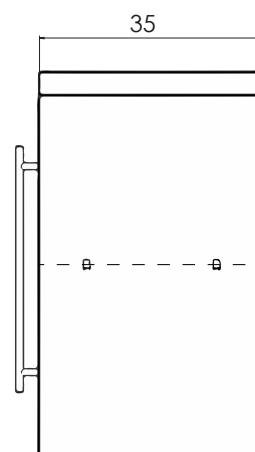

## SCHÉMAS TECHNIQUES

Vue face

Vue de profil

RÉFÉRENCES	DÉSIGNATIONS	COLORIS	DIMENSIONS L x P x H / cm	POIDS NET (KG)	PACKAGING	DÉLAI INDICATIF
ASMO660T00	<b>Meuble haut CLIPMÉTAL COLOR 60 cm</b>	Glacier	60 x 35 x 60	9,70	Carton	1 à 2 semaines
ASMO660T02		Soie				
ASMO660T04		Aluminium				
ASMO660T05		Anthracite				
ASMO660T06		Bleu canard				
ASMO660T07		Carmin				
ASMP525T00		<b>Porte pour meuble haut CLIPMÉTAL COLOR 60 cm</b>				
ASMP525T02	Soie					
ASMP525T04	Aluminium					
ASMP525T05	Anthracite					
ASMP525T06	Bleu canard					
ASMP525T07	Carmin					